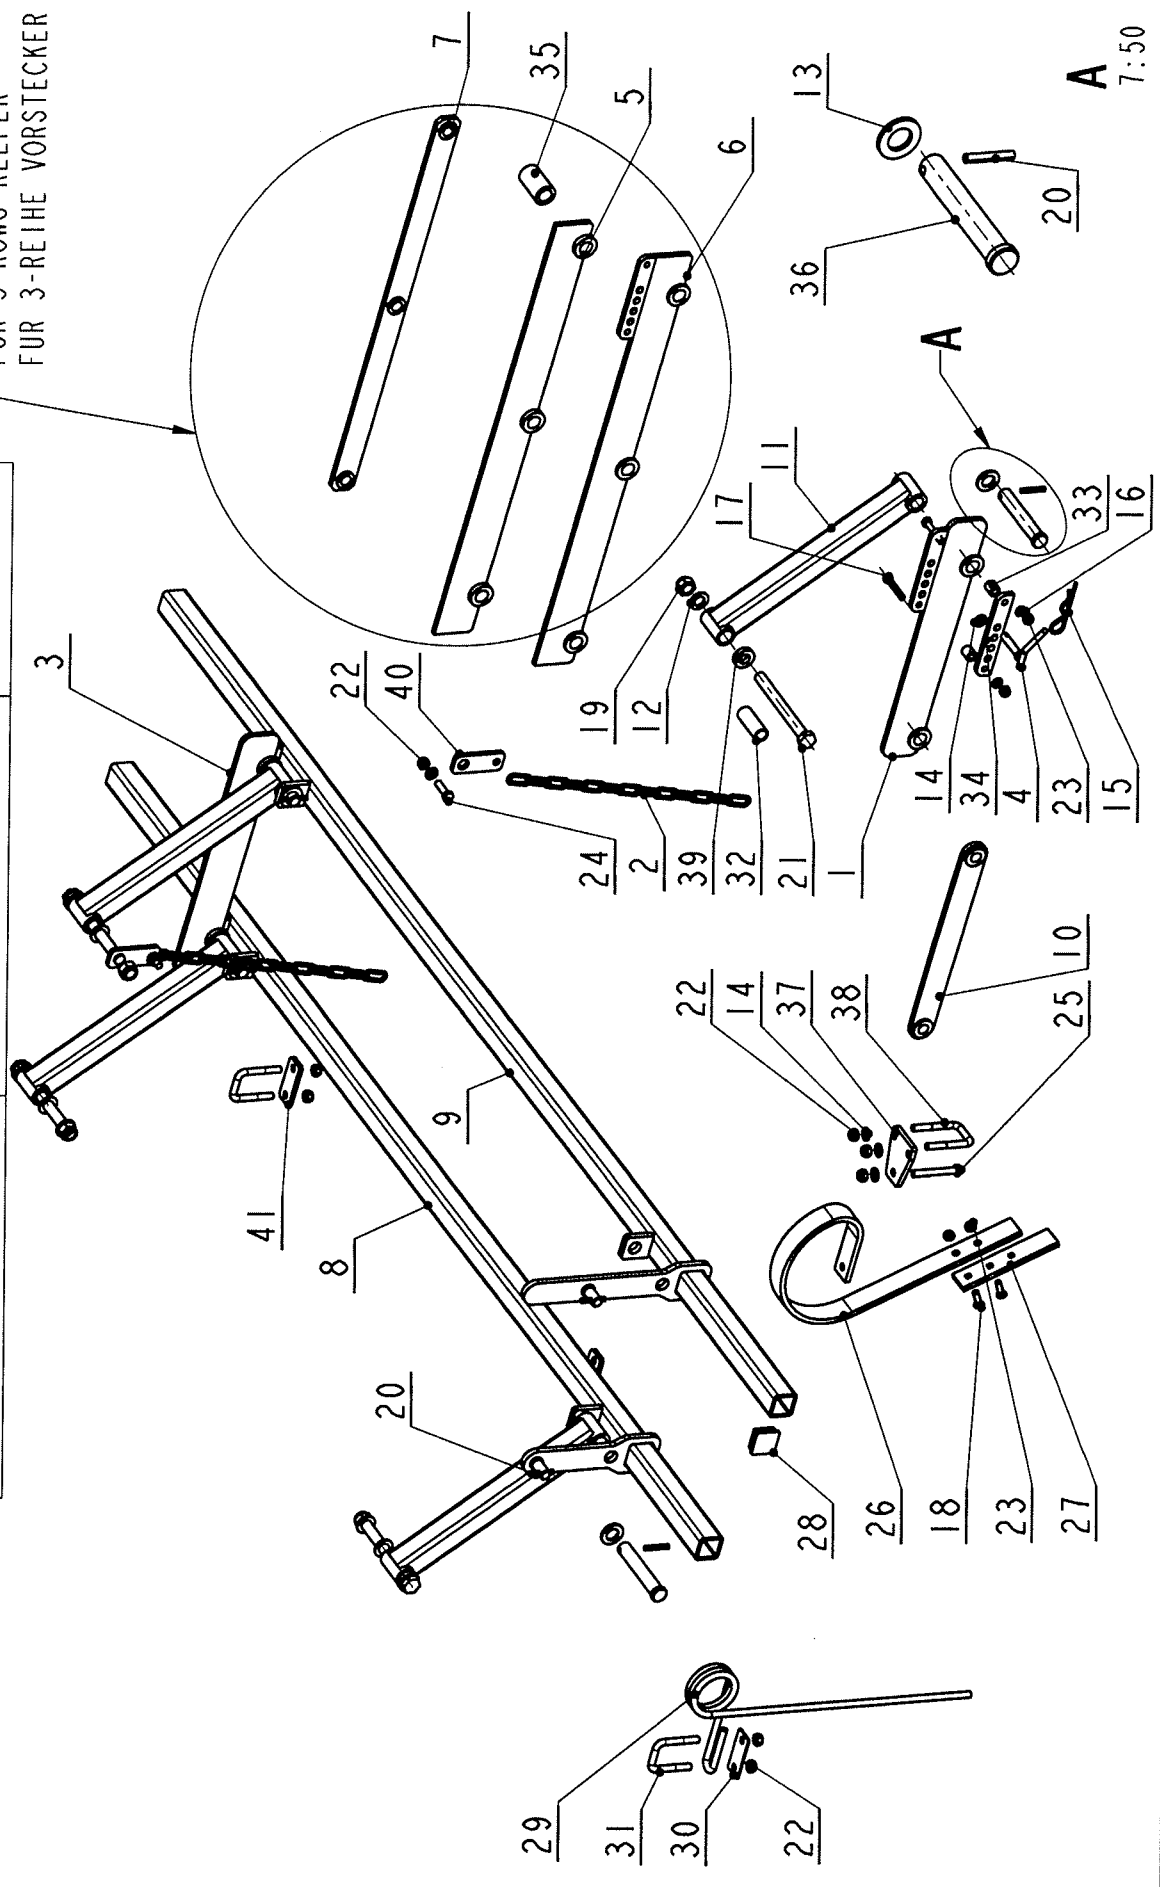

ZAVLACOVAC_KATALOG_FE5	GOUPLIER	ZA000033
VORSTECKER	PODRZYMYWACZ	
KEEPER	ЧЕКА	

PRO 3-RAD ZAVLACOVAC
FOR 3-ROWS KEEPER
FUR 3-REIHE VORSTECKER

A
7:50