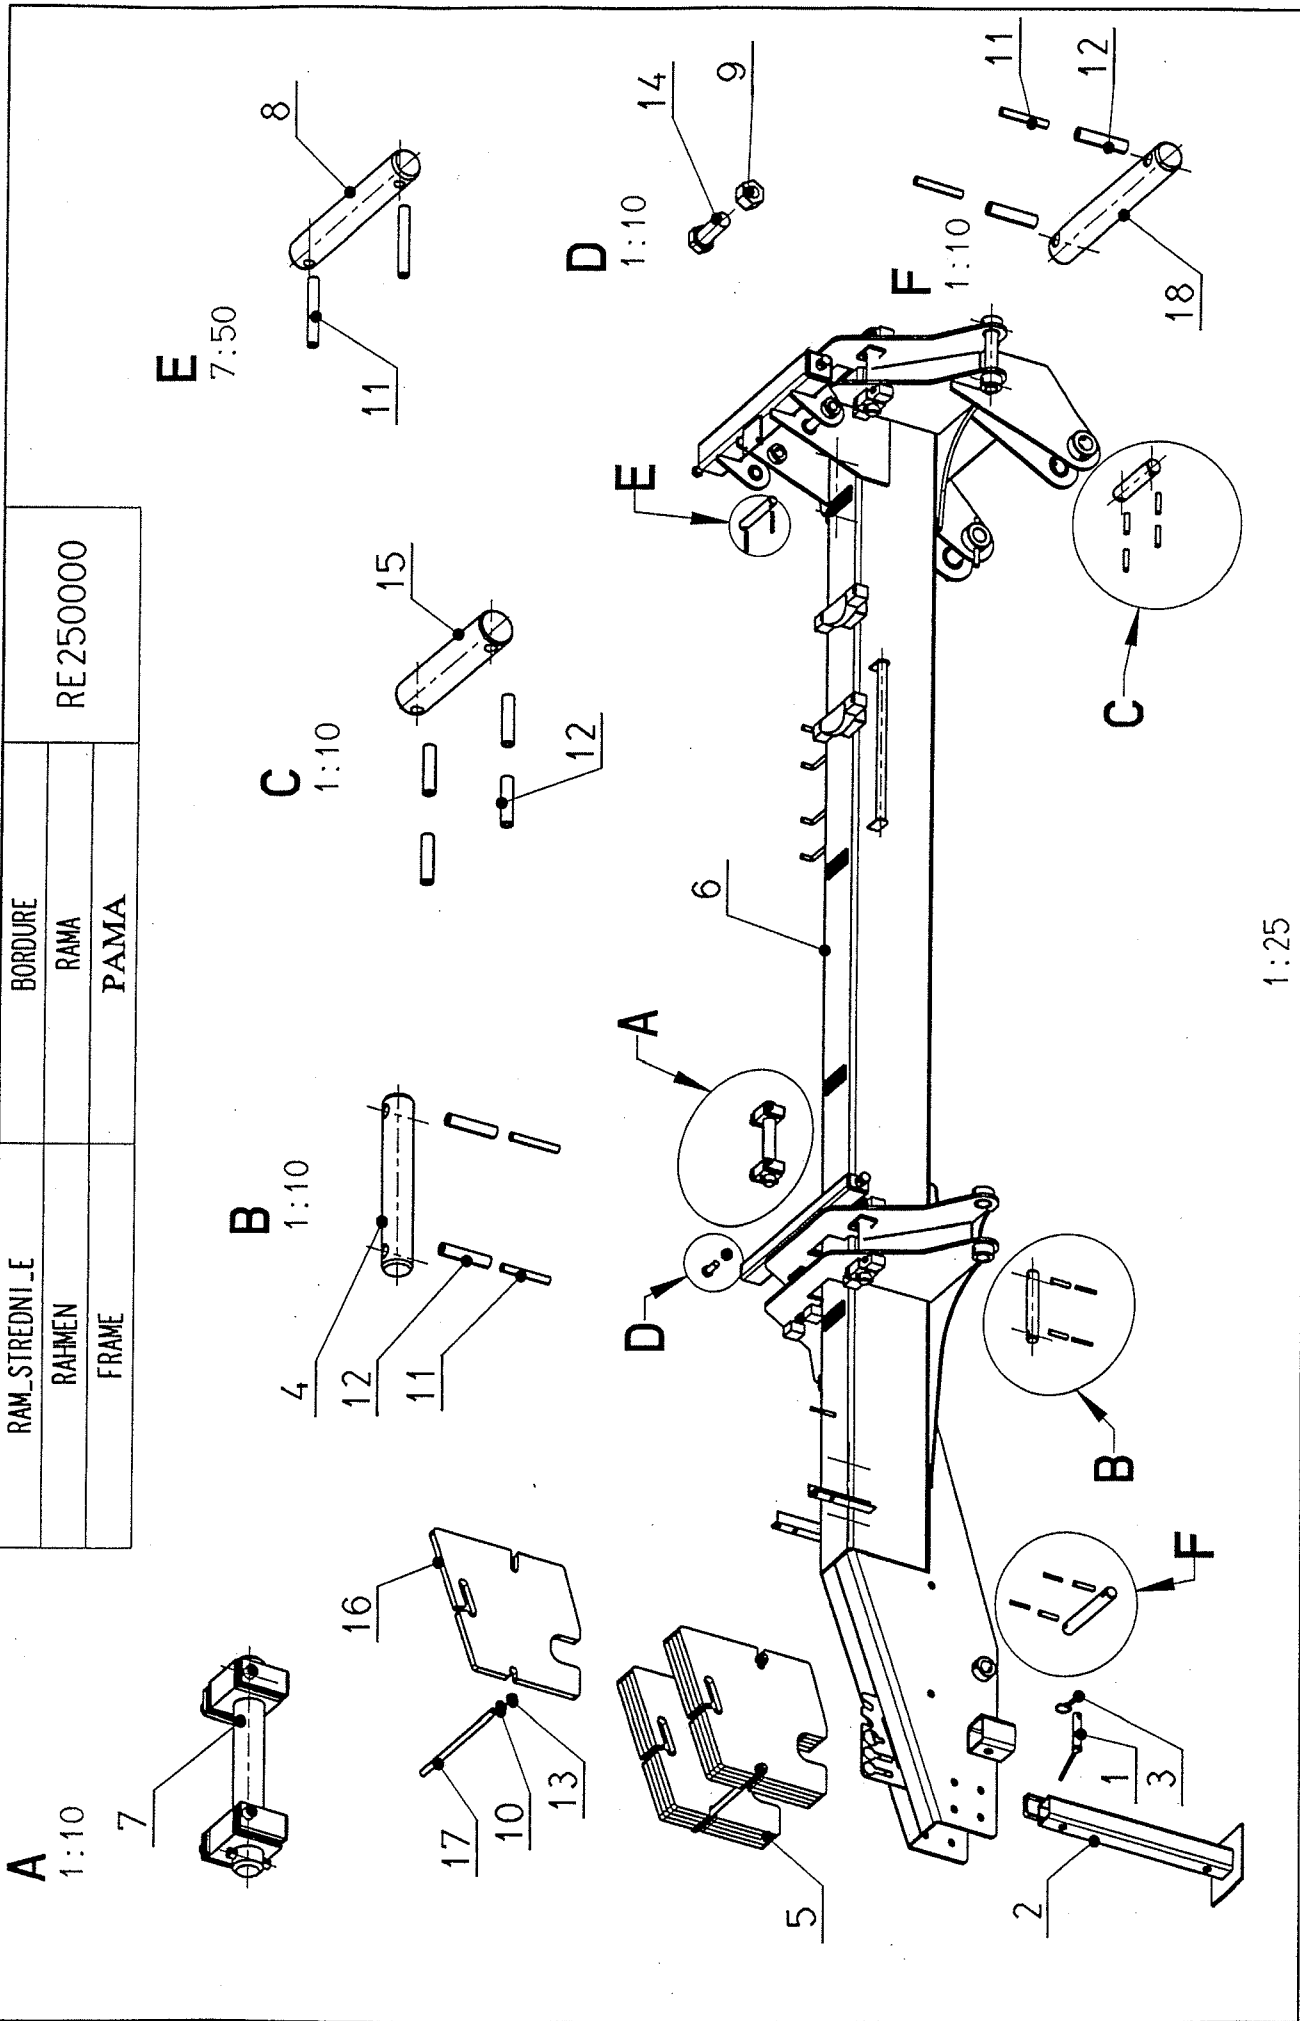

RAM_STREDNI_E	BORDURE	RE250000
RAHMEN	RAMA	
FRAME	PAMA	

1:25