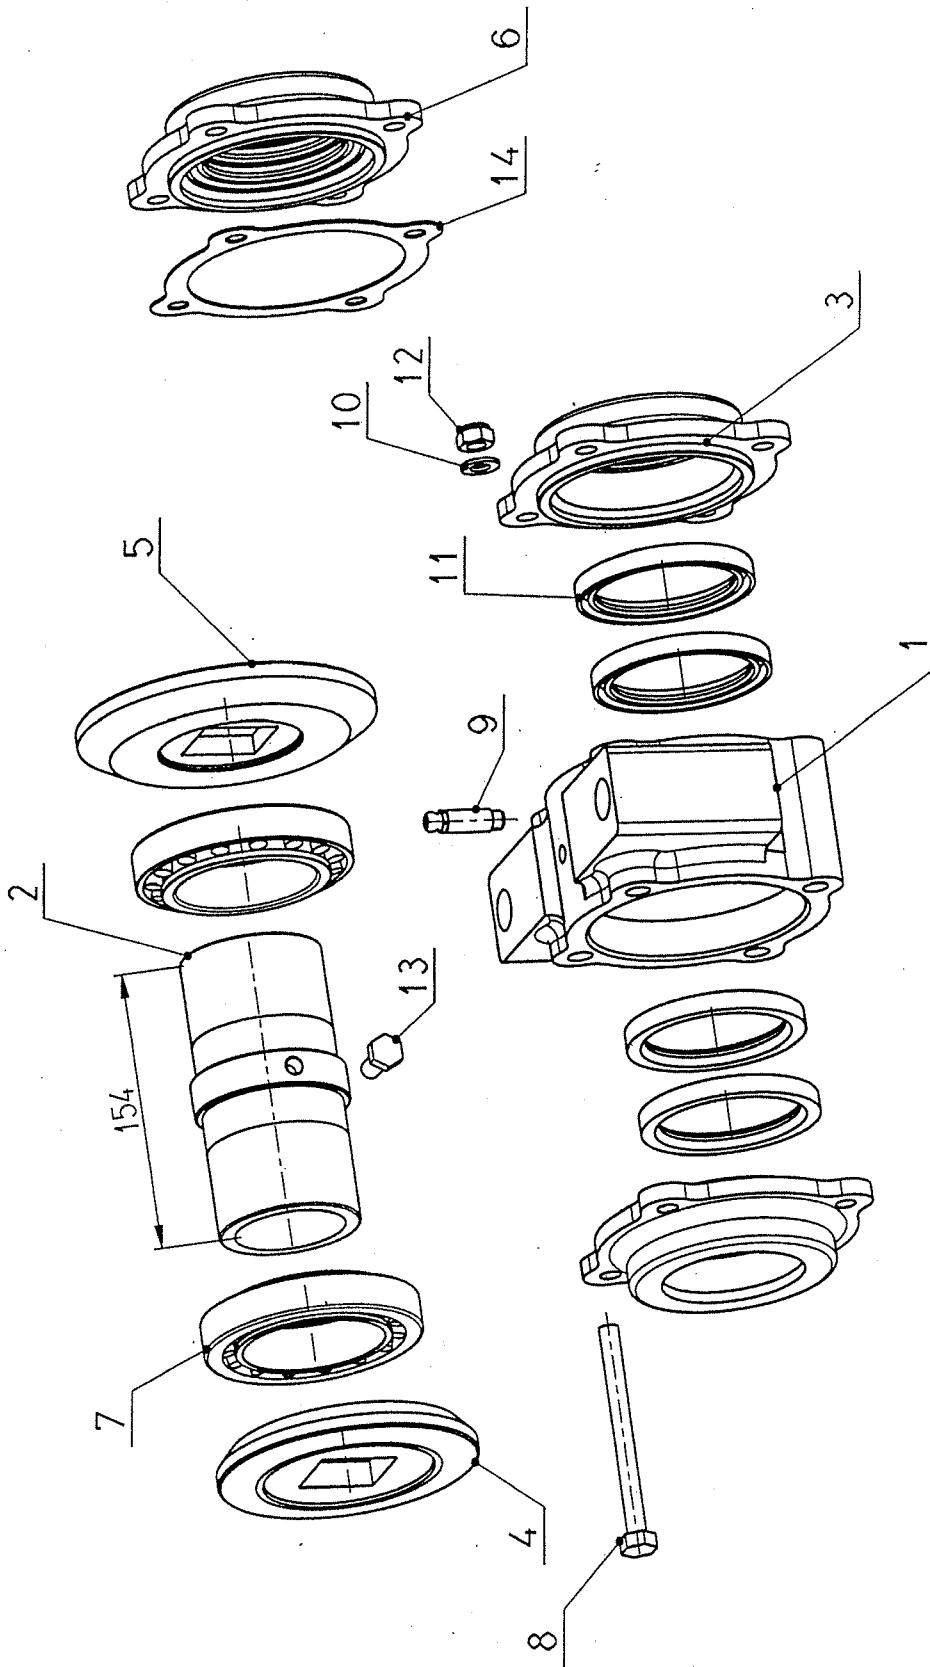

DISKY FINISHER SCHEIBE DISK		DISQUE DYSK ДИСК	DS000001			
1	KRYT_DOMECKU ABHALTUNG BLOCK	BARRIERE ZAPORA БАРЬЕР	DS000100		3.072	-
2	KONZOLA_LOZISKA_150_L KONSOLLE CONSOLLE	CONSOLE KONSOLA КОНСОЛЬ	DS141000		17.472	-
3	KONZOLA_LOZISKA_150_P KONSOLLE CONSOLLE	CONSOLE KONSOLA КОНСОЛЬ	DS142000		17.472	-
4	KONZOLA_LOZISKA_200_L KONSOLLE CONSOLLE	CONSOLE KONSOLA КОНСОЛЬ	DS143000		17.782	-
5	KONZOLA_LOZISKA_200_P KONSOLLE CONSOLLE	CONSOLE KONSOLA КОНСОЛЬ	DS144000		17.782	-
6	SKRABKA_LEVA SPACHTEL PUTTY KNIFE	RACLE SPACHTLE ШПАТЕЛЬ	DS511000		6.707	-
7	SKRABKA_PRAVA SPACHTEL_RECHTS PUTTY KNIFE_RIGHT	RACLE ZSTERKA ШПАТЕЛЬ	DS512000		6.707	-
8	TELESO_LOZISKA_185_N ZARGE BODY	CORPS CIALO КОРПУС	KM040048		15.926	-
9	DESKA PLATTE BOARD	PLAQUE PLYTA ПЛИТА	DS130010		4.964	-
10	DRZAK_NOSICE HALTER HOLDER	SUPPORT UCHWYT ДЕРЖАТЕЛЬ	DS520001		0.294	-
11	PODLOZKA UNTERLAGE WASHER	RONDELLE PODKLADKA ПРОКЛАДКА	DS520002		2.221	-
12	MATICE_LEVA_M36X3 MUTTER_LINKES_GEWINDE NUT_LEFT_HAND_THREAD	ECROU NAKRETKA ГАЙКА	DS520003		0.502	-
13	MATICE_PRAVA_M36X3 MUTTER_RECHTES_GEWINDE NUT_RIGHT_HAND_THREAD	ECROU NAKRETKA ГАЙКА	DS520004		0.504	-
14	KRYT_DOMECKU ABHALTUNG BLOCK	BARRIERE ZAPORA БАРЬЕР	DS520005		1.147	-
15	PODLOZKA_17 UNTERLAGE WASHER	RONDELLE PODKLADKA ШАЙБА	KM000005		0.012	-
16	PODLOZKA_21 UNTERLAGE WASHER	RONDELLE PODKLADKA ШАЙБА	KM000006		0.018	-
17	SROUB_M12_x_100 SCHRAUBE BOLT	VIS SRUBA БОЛТ	KM000010		0.105	-
18	SROUB_M12_x_110 SCHRAUBE BOLT	VIS SRUBA БОЛТ	KM000011		0.114	-
19	SROUB_M20_x_140 SCHRAUBE BOLT	VIS SRUBA БОЛТ	KM000013		0.420	-
20	PODLOZKA_13 UNTERLAGE WASHER	RONDELLE PODKLADKA ШАЙБА	KM000056		0.007	-
21	MATICE_M16_SAMOJISTNA MUTTER NUT	ECROU NAKRETKA ГАЙКА	KM000057		0.035	-
22	SROUB_M20_x_170 SCHRAUBE BOLT	VIS SRUBA БОЛТ	KM000092		0.494	-
23	MATICE_M20_SAMOJISTNA MUTTER NUT	ECROU NAKRETKA ГАЙКА	KM000111		0.067	-
24	MATICE_M12_SAMOJISTNA MUTTER NUT	ECROU NAKRETKA ГАЙКА	KM000154		0.018	-
25	SROUB_M16x70 SCHRAUBE BOLT	VIS SRUBA БОЛТ	KM000164		0.149	-
26	SROUB_M20_x_150 SCHRAUBE BOLT	VIS SRUBA БОЛТ	KM000235		0.458	-
27	PODLOZKA_TALIROVA UNTERLAGE WASHER	RONDELLE PODKLADKA ПРОКЛАДКА	KM030006		0.175	-
28	DISK560X5_HLADKY SCHEIBE DISK	DISQUE DYSK ДИСК	KM060001		10.200	-
29	DISK450 SCHEIBE DISK	DISQUE DYSK ДИСК	KM060010		7.585	-
30	DISK560X5_ZUBATY SCHEIBE DISK	DISQUE DYSK ДИСК	KM060042		10.374	-
31	ROZPERKA185 SPREIZE EXPANDER	ENTEROISE ROZPORKA РАСПОРКА	KM090014		9.140	-
32	TRMEN_M20 BUGEL SHACKLE	ETRIER STRZEMIE ХОМУТ	TR201510		1.128	-

TELES0_LOZISKA_185_N

ZARGE

BODY

CORPS

CIALO

KOPIIYC

KM040048

1:4