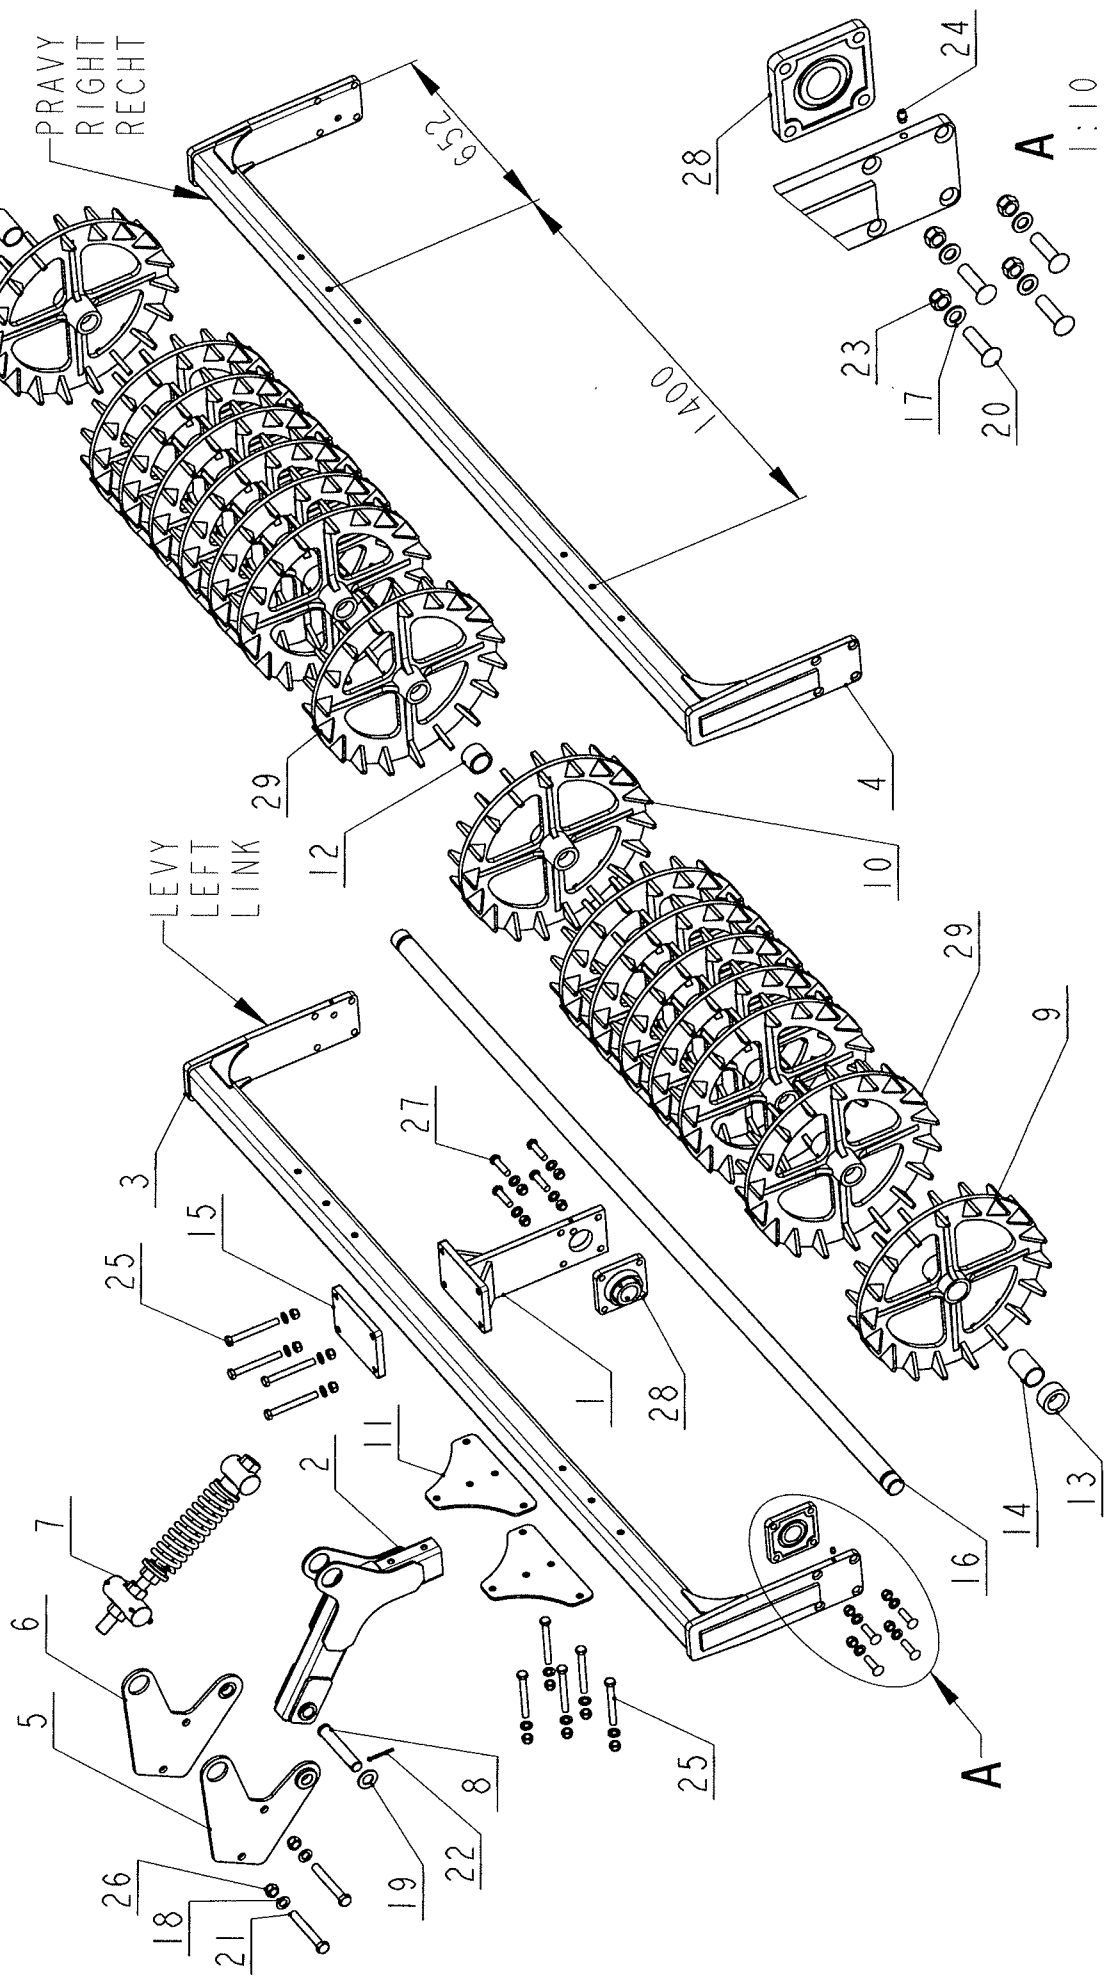

NOCKEN_VAL_KATALOG_FE5	NOCKEN CYLINDRE	CV0000017
NOCKEN ROLLE	NOCKEN BEBEN	
NOCKEN ROLLER	НОЦКЕН БАРАБАН