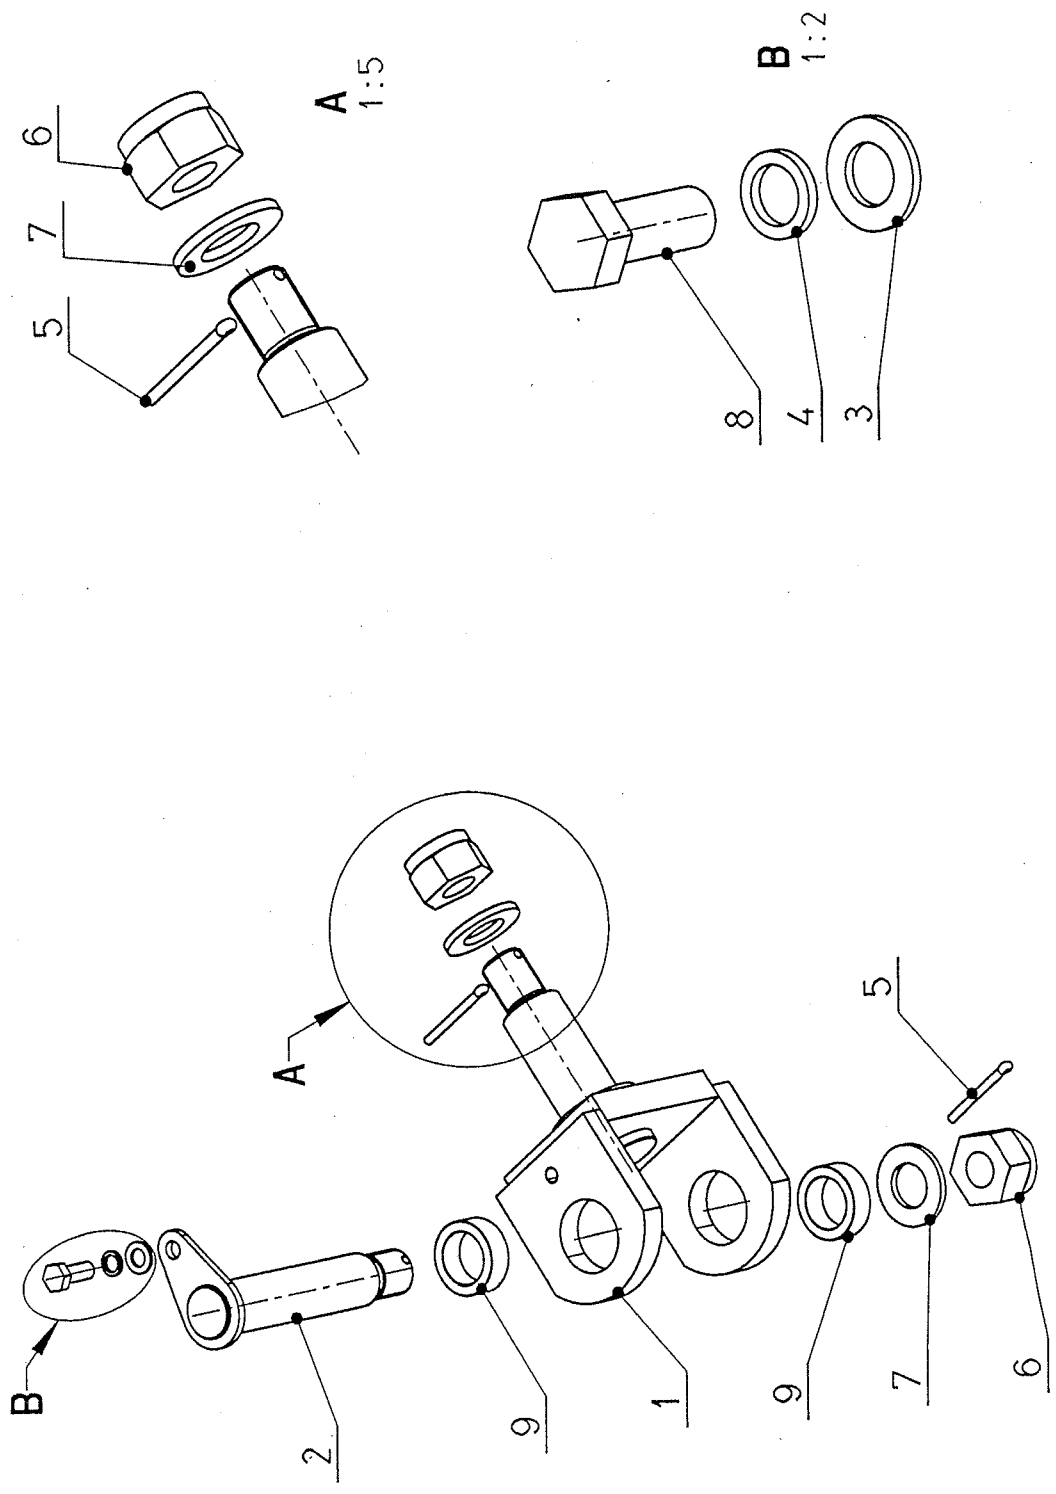

TLAMA_ECONOMIC	GUEULE	TZ6000000
MAUL	MORDA	
CHAP	МОРЦА