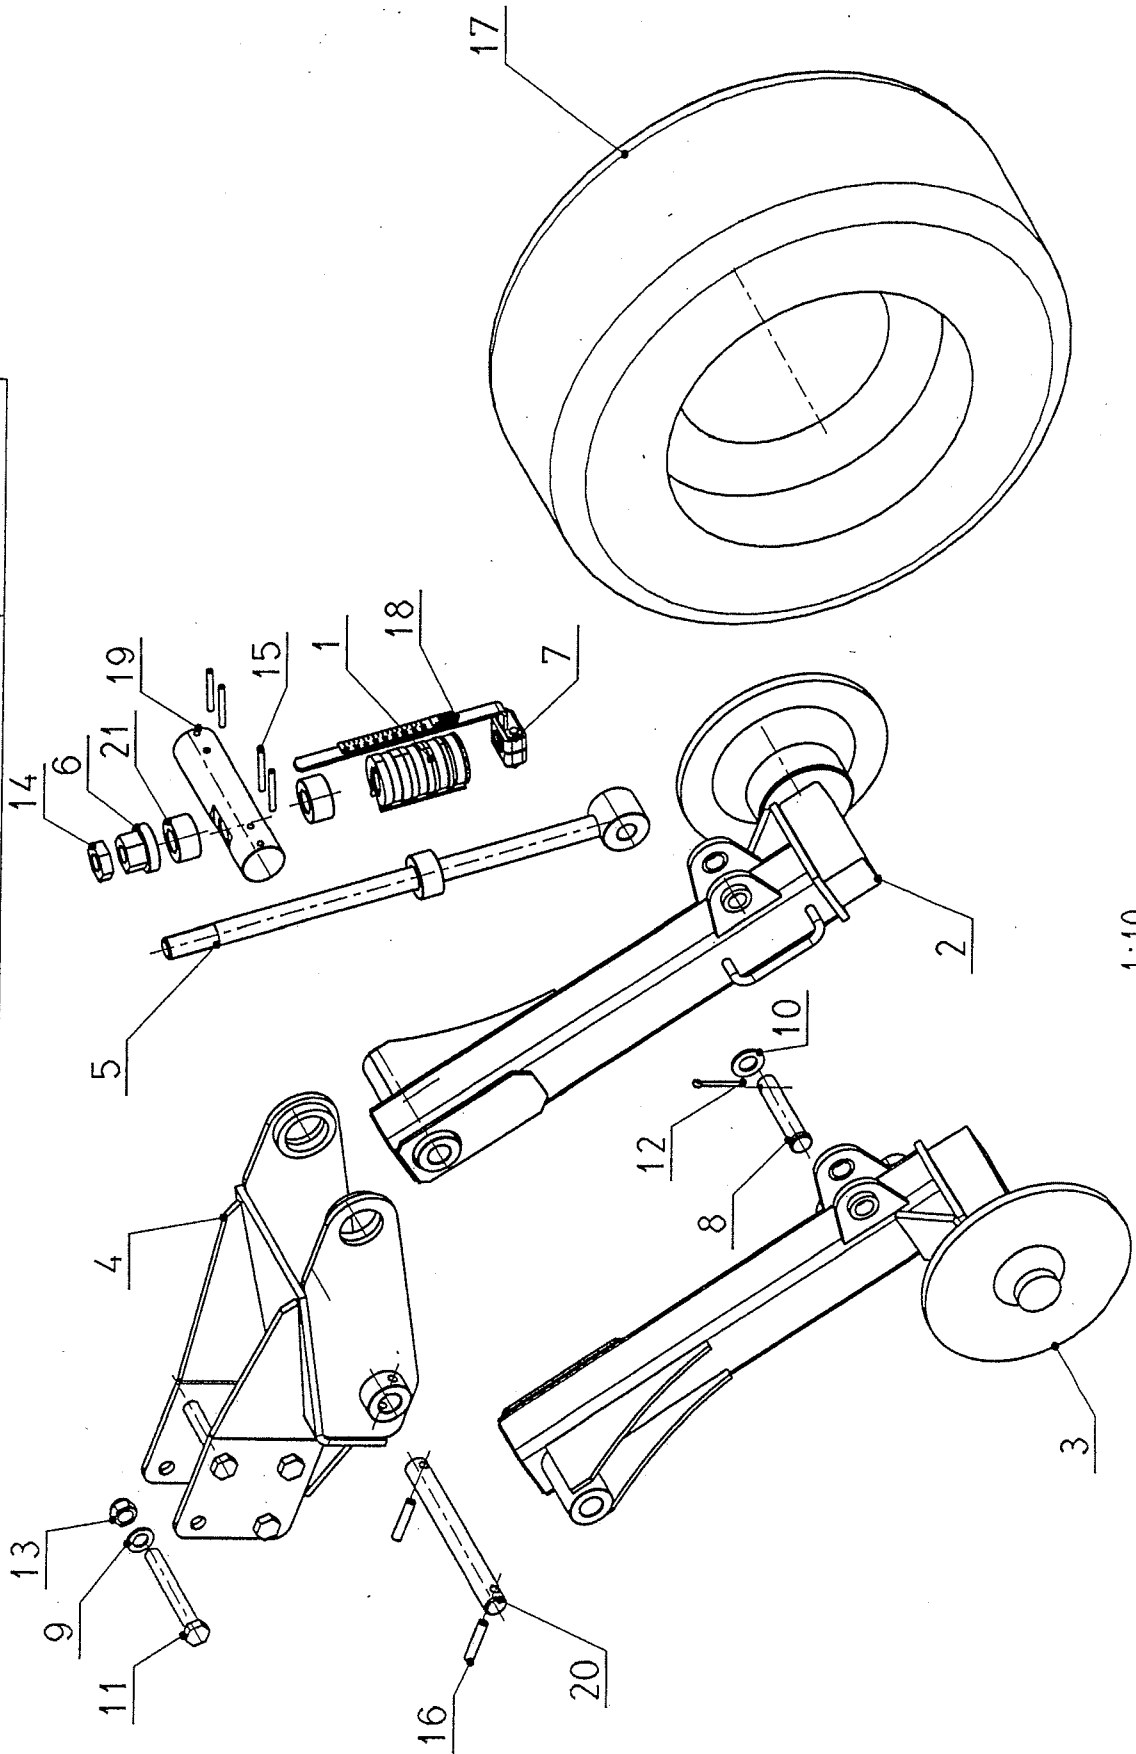

PODPER_KOLO_KATALOG	ROUE DE SUPPORT	PK000010
GEGEN KRINGEL	KOLO PODPOROWE	
SUPPORT WHEEL	КОЛЕСО ОПОРНОЕ	

1:10