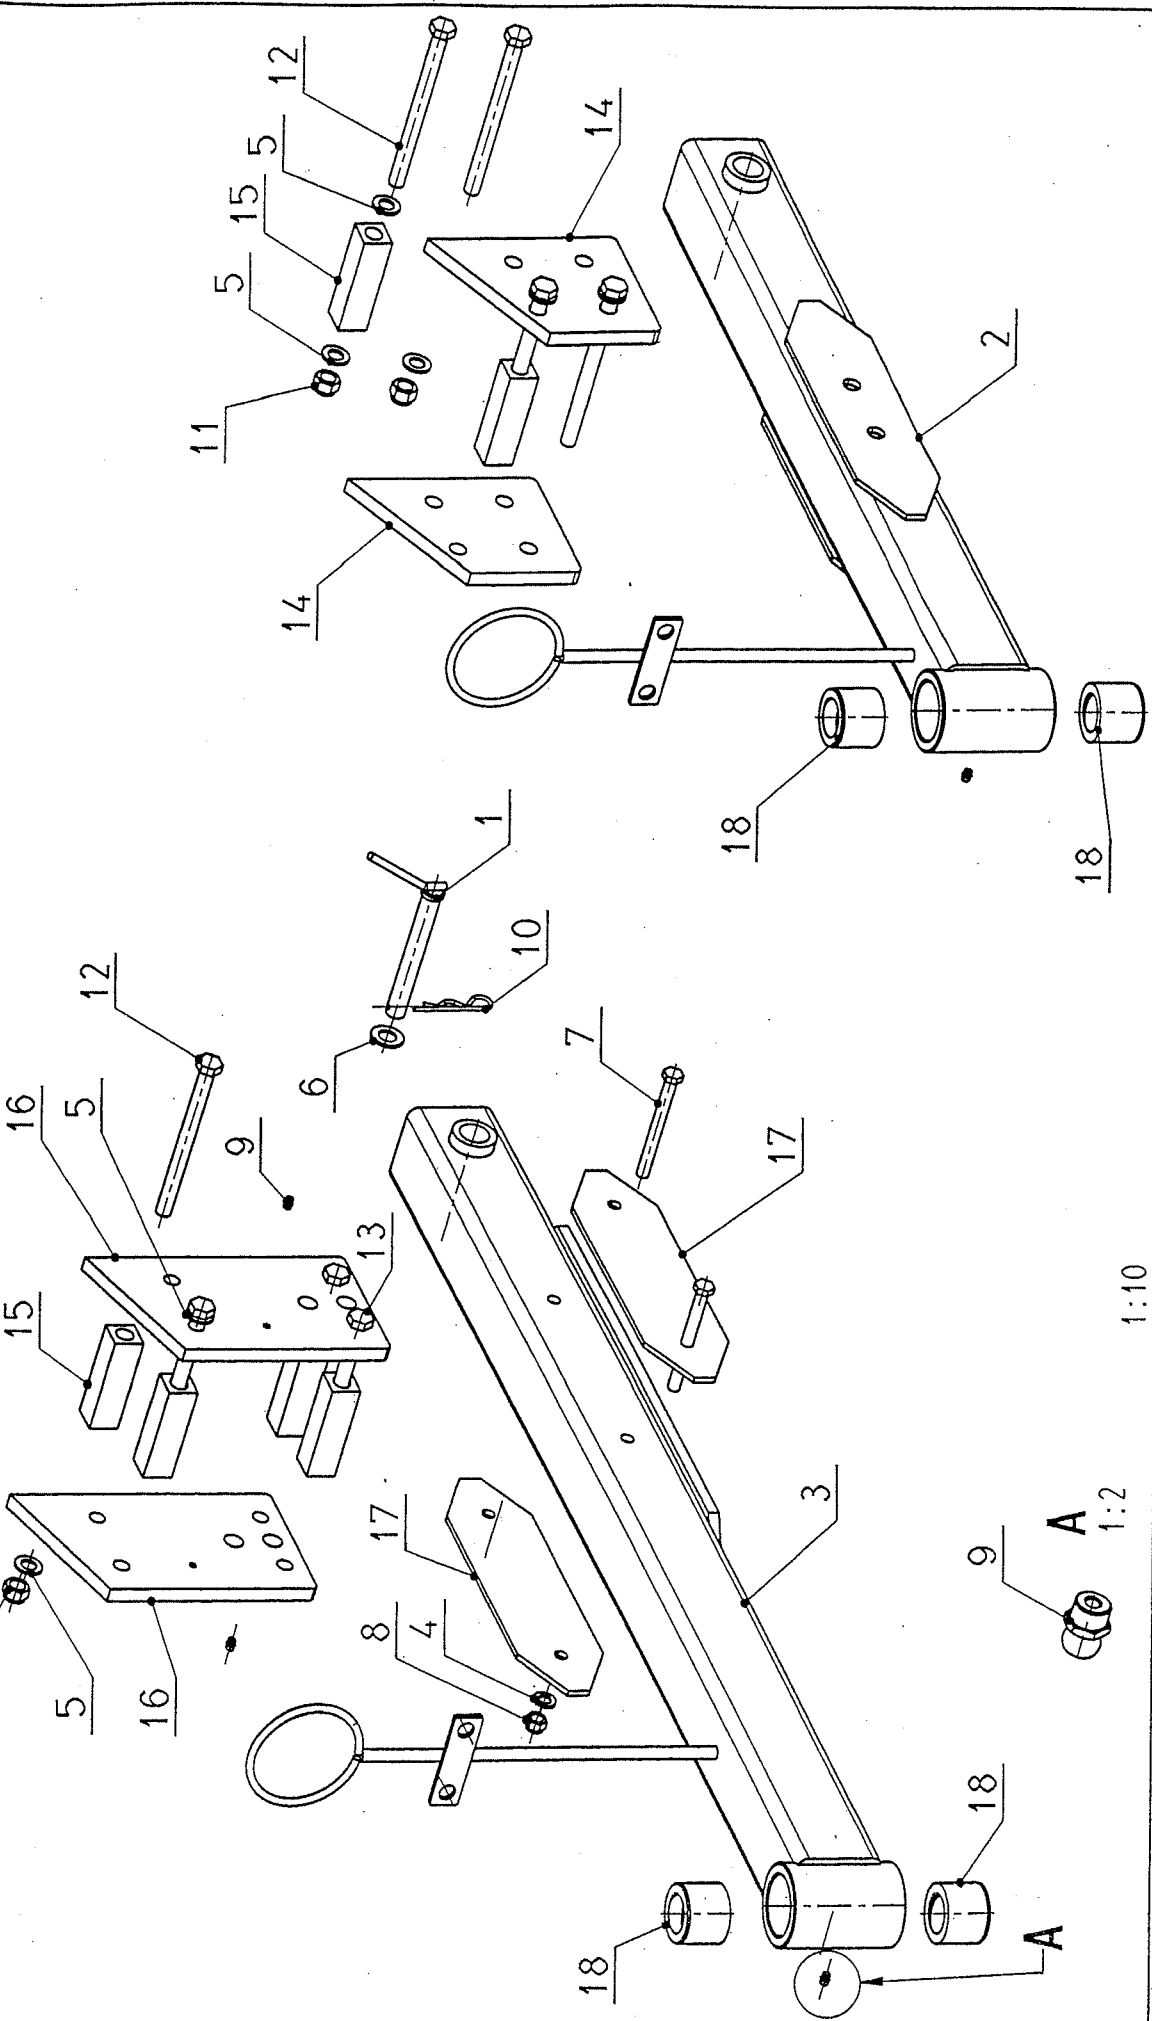

OJE_EXPERT	TIMON	TZ000030
ZUGSTANGEL	DYSZEL	
TOW BAR	ДЪШЛО	

1:10

A
1:2