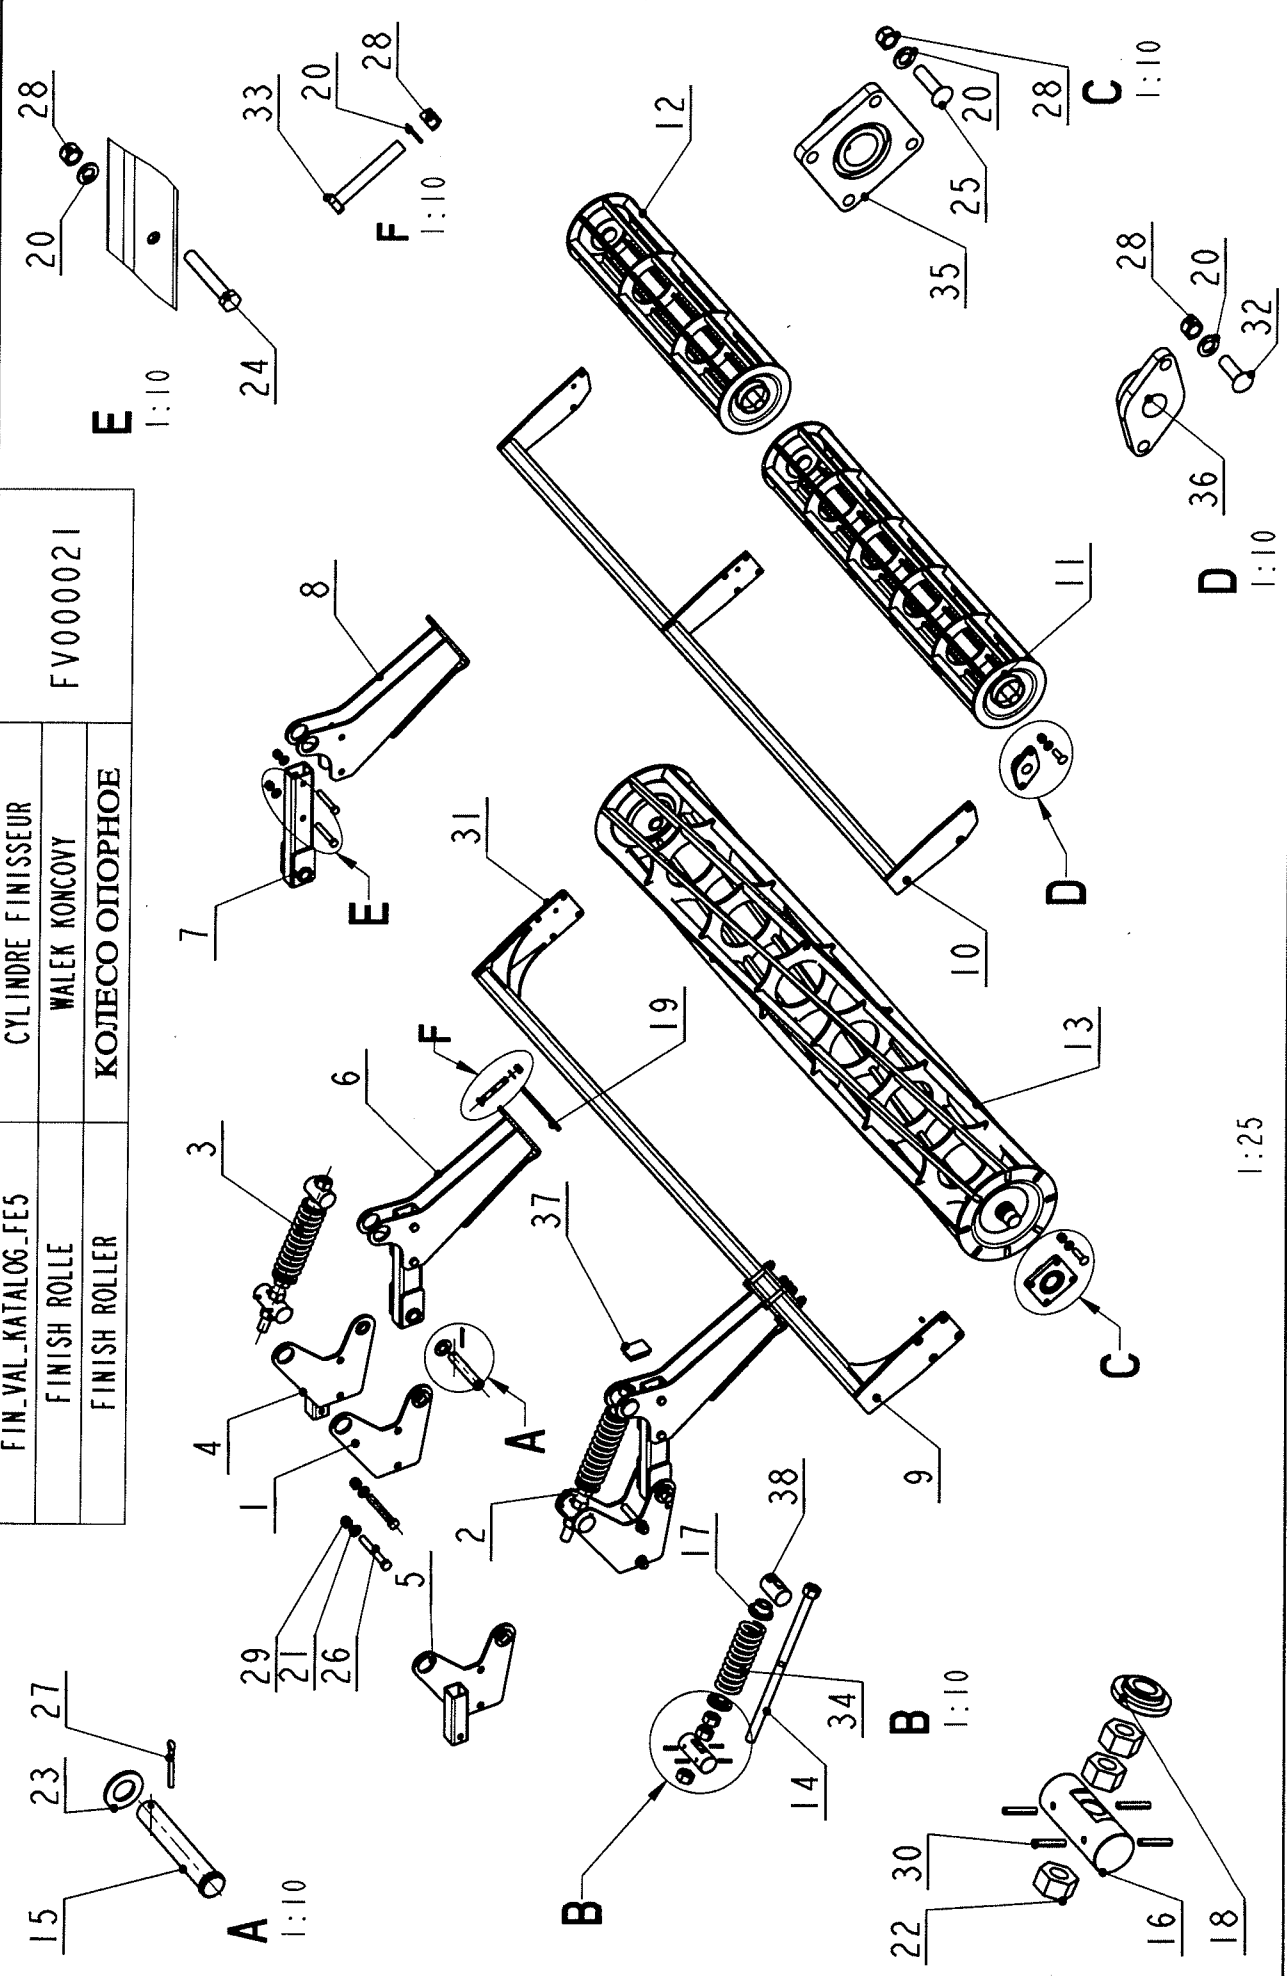

FIN_VAL_KATALOG_FE5	CYLINDRE FINISSEUR	FV000021
FINISH ROLLE	WALEK KONCOVY	
FINISH ROLLER	КОЛЕСО ОПОРОЕ	

1:25