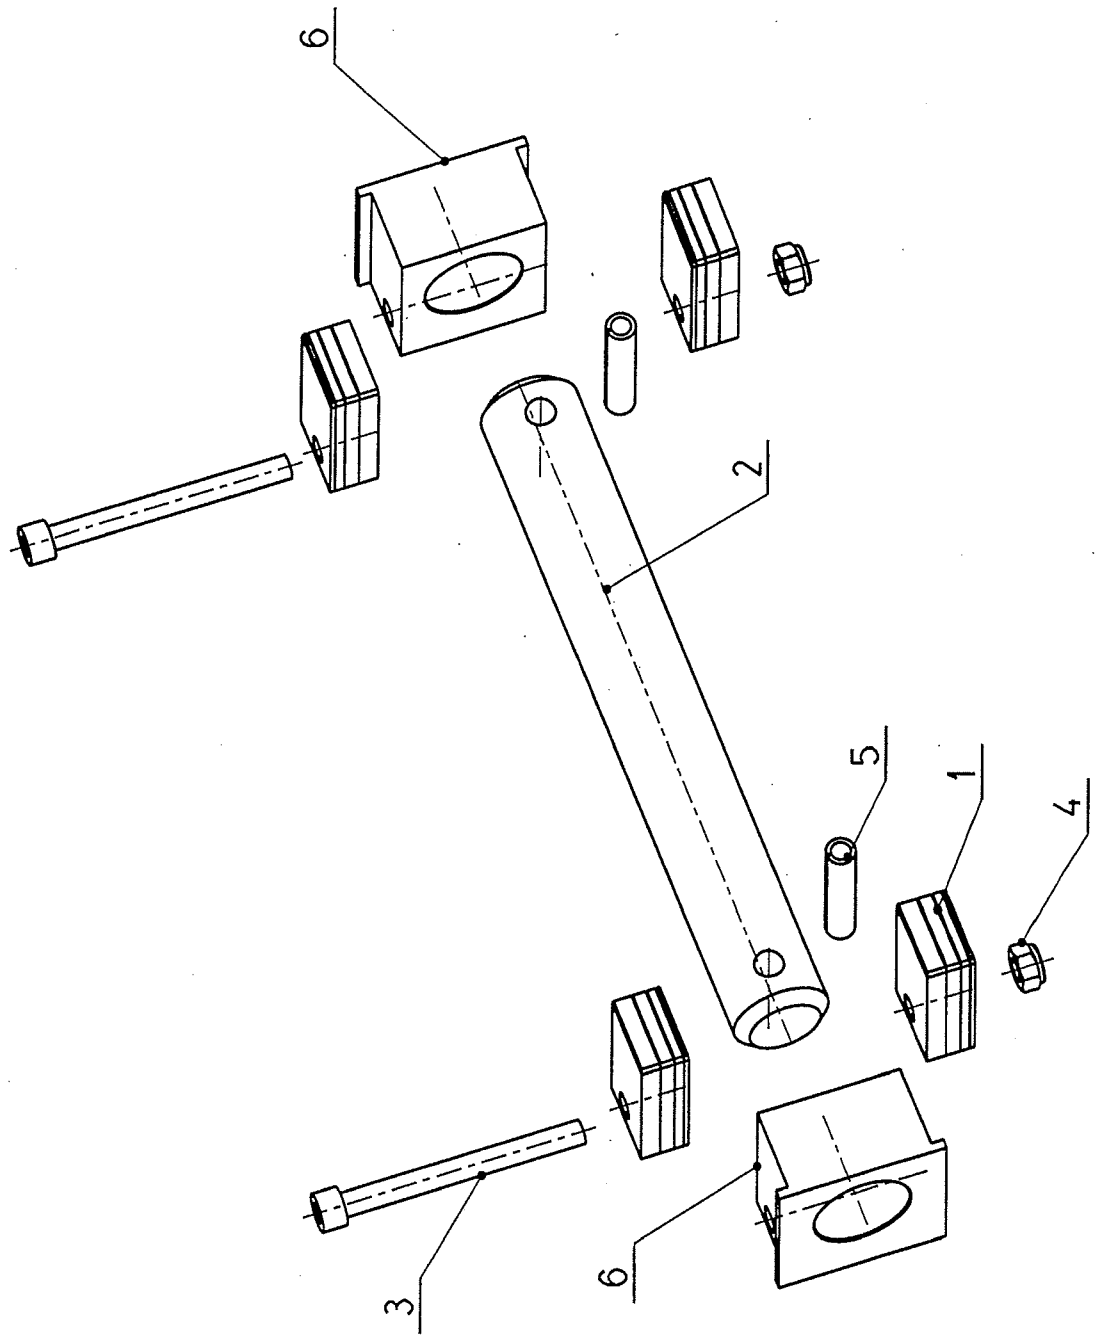

CEP_SKLAPENI	TOURILON	RM810000
BOLZEN	CZOP	
CLEVIS PIN	ЦЕП