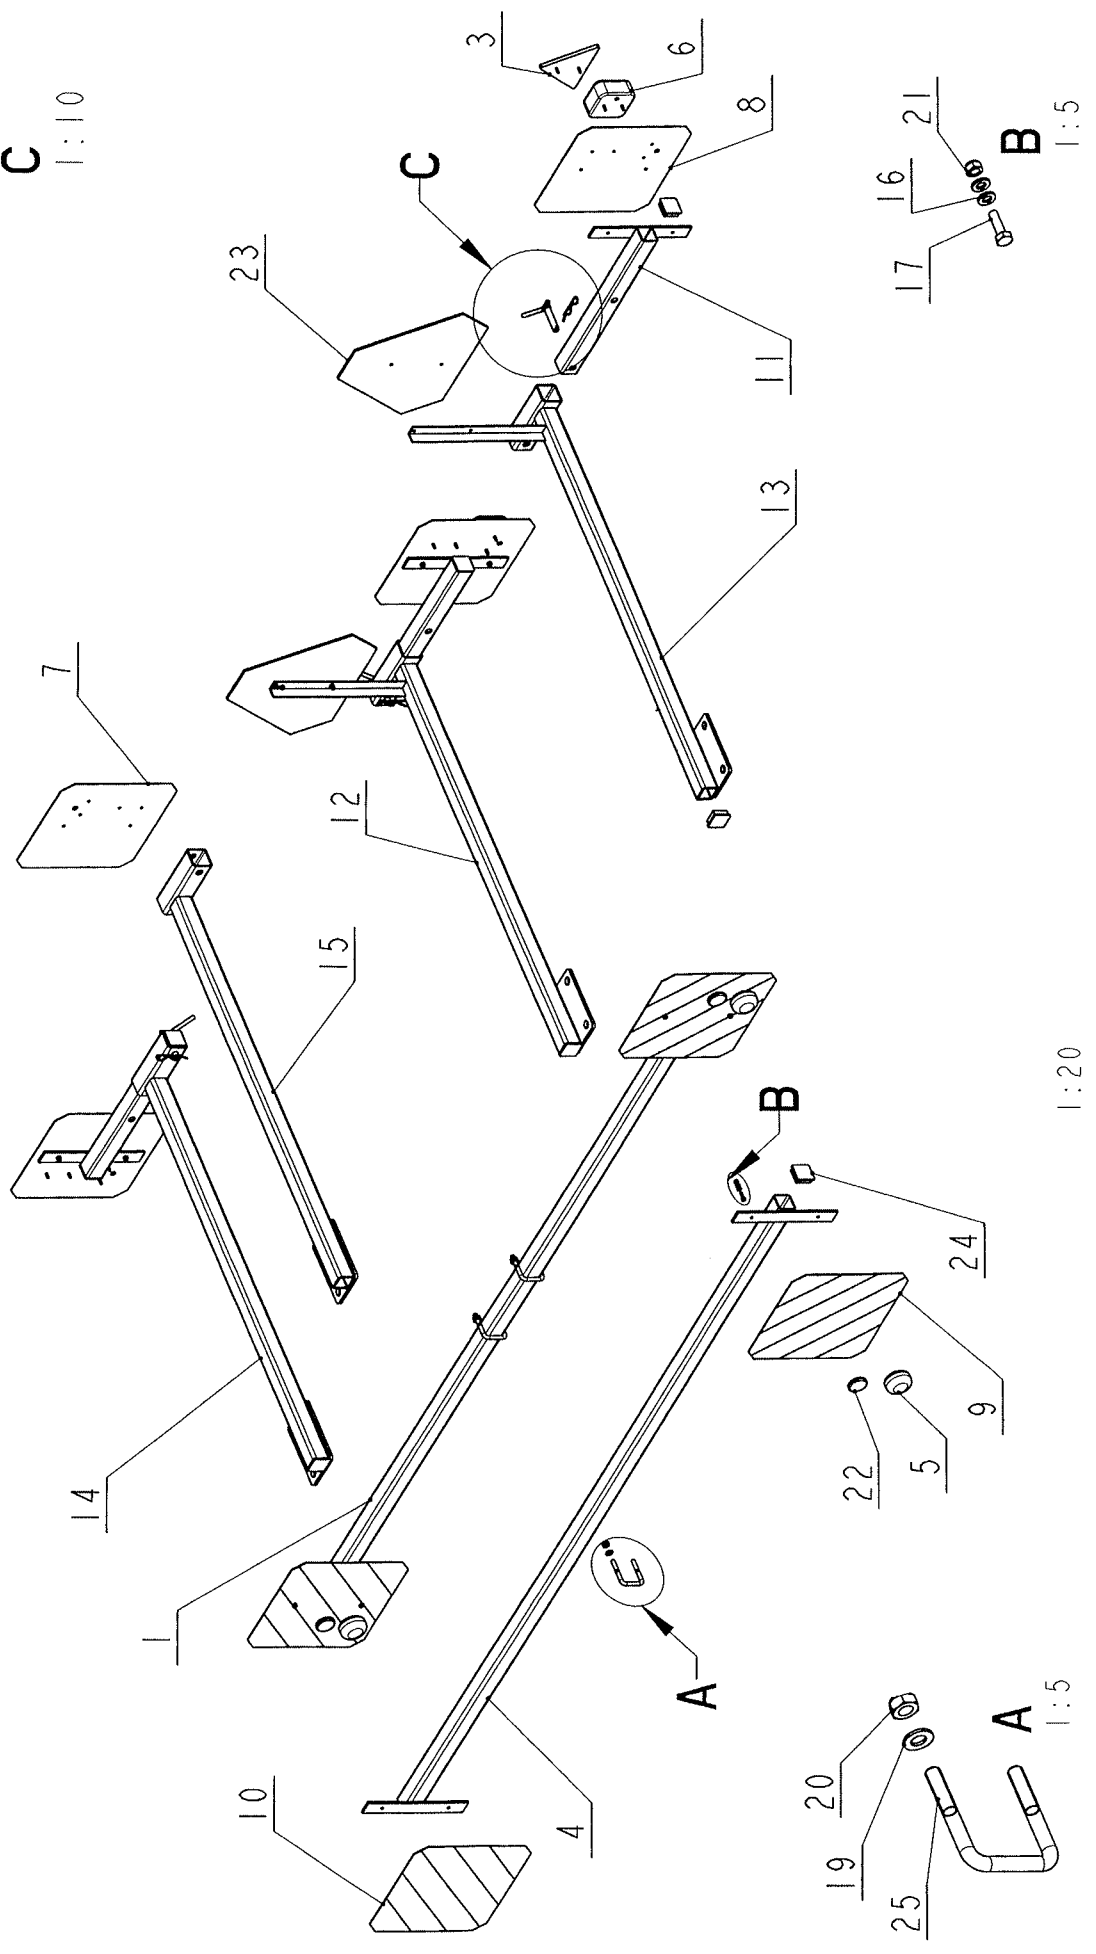

SV_RAMPY_FE5	LUMINEUSE	SR000025
LEUCHTEN RAMPE	RAMPA	
FOOTLIGHTS	СВЕТОВАЯ	

SV RAMPY FB5 LEUCHTEN RAMPE FOOTLIGHTS		LUMINEUSE RAMPA СВЕТОВАЯ		SR000025		
1	SV_RAMPA_ECON_PRED	LUMINEUSE	SR121000	1	17.618	-
	LEUCHTEN RAMPE	RAMPA				
	FOOTLIGHTS	СВЕТОВАЯ				
2	CEP16X65	TOURILLON	CV016065	1	0.212	-
	BOLZEN	CZOP				
	FLAIL	ЦЕП				
3	ODRAZKA_TROJUHELNIK	REFLECHISSANT	KM110004	1	0.105	-
	KATZENAUGE	ODRAZKA				
	REFLECTOR	ОТРА. ЗНАК				
4	NOSNIK_SVARENY	POUTRELLE	SR121100	1	11.535	-
	TRAEGER	BELKA				
	BEAM	БАЛКА				
5	SVETLO_PREDNI	PROJECTEUR	KM120007	1	0.988	-
	SCHEINWERFER	LAMPA				
	HEADLAMP	ФАРА				
6	ZADNI_KONCOVE_SVETLO	PROJECTEUR	KM120010	1	1.123	-
	SCHEINWERFER	LAMPA TYLNA				
	REAR LIGHT	ФАРА				
7	TERC2	TOLE	SR120001	1	1.702	-
	BLECH	BLACHA				
	SHEET	ЛИСТ МЕТАЛЛА				
8	TERC2_L	TOLE	SR120002	1	1.702	-
	BLECH	BLACHA				
	SHEET	ЛИСТ МЕТАЛЛА				
9	TERC3_PREDNI	TOLE	SR120003	1	1.703	-
	BLECH	BLACHA				
	SHEET	ЛИСТ МЕТАЛЛА				
10	TERC3_PREDNI_P	TOLE	SR120004	1	1.703	-
	BLECH	BLACHA				
	SHEET	ЛИСТ МЕТАЛЛА				
11	DRZAK_POSUVNY	SUPPORT	SR122200	1	2.873	-
	HALTER	UCHWYT				
	HOLDER	ДЕРЖТЕЛЬ				
12	SV_RAMPA_ZADNI_LEVA	LUMINEUSE	SR138000	1	21.500	-
	LEUCHTEN RAMPE LINKS	RAMPA				
	FOOTLIGHTS LEFT	СВЕТОВАЯ РАМПА				
13	DRZAK_PEVNY	SUPPORT	SR138100	1	12.023	-
	HALTER	UCHWYT				
	HOLDER	ДЕРЖТЕЛЬ				
14	SV_RAMPA_ZADNI_PRAVA	LUMINEUSE	SR139000	1	17.579	-
	LEUCHTEN RAMPE RECHTS	RAMPA				
	FOOTLIGHTS RIGHT	СВЕТОВАЯ РАМПА				
15	DRZAK_PEVNY	SUPPORT	SR139100	1	11.488	-
	HALTER	UCHWYT				
	HOLDER	ДЕРЖТЕЛЬ				
16	PODLOZKA_6,4	RONDELLE	KM000024	2	0.002	-
	UNTERLAGE	PODKLADKA				
	WASHER	ШАЙБА				
17	SROUB_M6X20	VIS	KM000048	1	0.008	-
	SCHRAUBE	SRUBA				
	BOLT	БОЛТ				
18	BETA3	GOUPILLE	KM000066	1	0.011	-
	SPLINT	SPLINT				
	SPLIT PIN	ШПИЛНТ				
19	PODLOZKA_10,5	RONDELLE	KM000081	1	0.004	-
	UNTERLAGE	PODKLADKA				
	WASHER	ШАЙБА				
20	MATICE_M10_SAMOJISTNA	ECROU	KM000155	1	0.013	-
	MUTTER	NAKRETKA				
	NUT	ГАЙКА				
21	MATICE_M6_SAMOJISTNA	ECROU	KM000157	1	0.003	-
	MUTTER	NAKRETKA				
	NUT	ГАЙКА				
22	ODRAZKA_BILA	REFLECHISSANT	KM110005	1	0.151	-
	KATZENAUGE	ODRAZKA				
	REFLECTOR	ОТРА. ЗНАК				
23	VYSTRAZNY_TERC	TOLE	KM110007	1	3.363	-
	BLECH	BLACHA				
	SHEET	ЛИСТ МЕТАЛЛА				
24	PLASTOVA_ZATKA	COUVERCLE	KM110012	3	0.015	-
	DECKEL	POKRYWKA				
	COVER	КРЫШКА				
25	TRMEN_M10	ETRIER	SR000004	1	0.131	-
	BUGEL	STRZEMIE				
	SHACKLE	ХОМУТ				