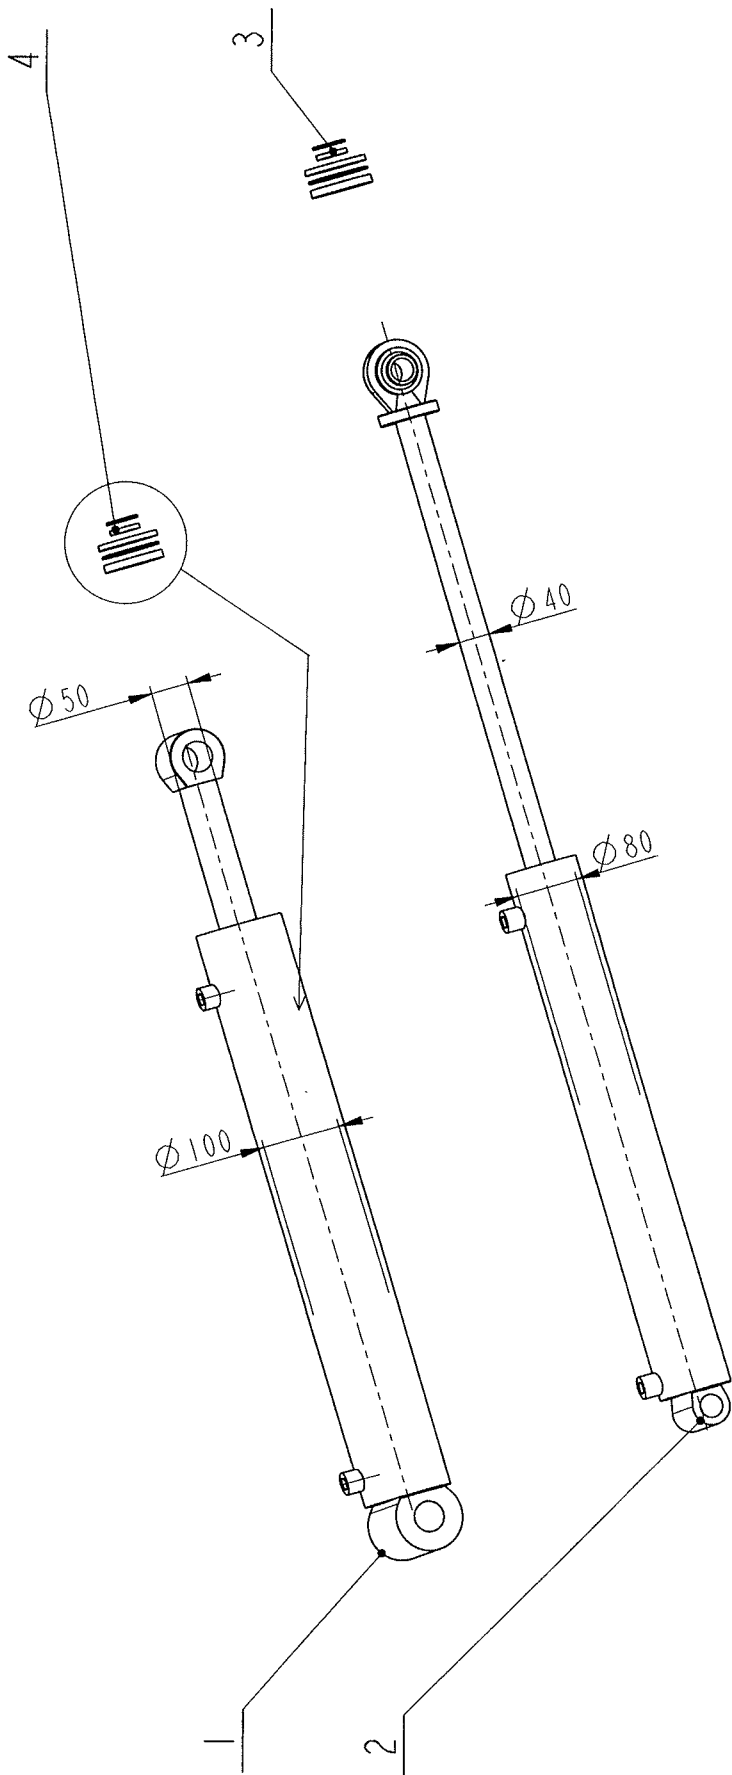

SADY_TESNENI_HV_FE	ENSEMBLE CALFATAGE	HV000037
DICHTUNGSSATZ	ZESTAW	
SEAL ASSEMBLY	НАДІВКА СЕТ	

1:10