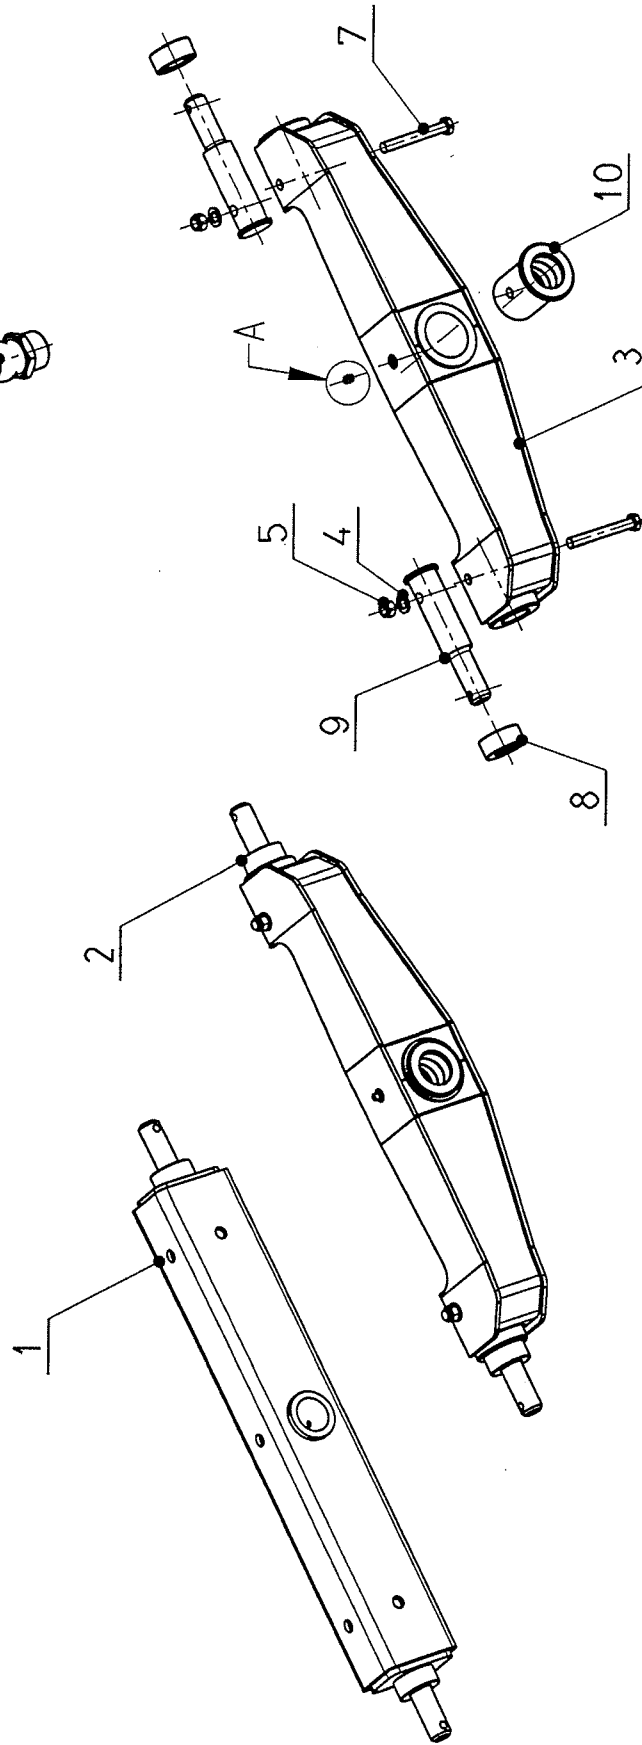

ПРАВИТКА-КАТАЛОГ

REGLE

L INEAR

L INI JKA

RULLER

ЛИНЕЙКА

TZ000020

PRAVITKA_KATALOG LINEAR RULLER		REGLE LINIJKA ЛИНЕЙКА	TZ000020			
1	PRAVITKO_ZAVES_960	REGLE	TZ810000	1	38.798	-
	LINEAR	LINIJKA				
	RULLER	ЛИНЕЙКА				
2	PRAVITKO	REGLE	TZ900000	1	49.133	-
	LINEAR	LINIJKA				
	RULLER	ЛИНЕЙКА				
3	RAM_PRAVITKA	BORDURE	TZ900100	1	39.635	-
	RAHMEN	РАМА				
	FRAME	РАМА				
4	PODLOZKA 17	RONDELLE	KM000005	2	0.012	-
	UNTERLAGE	PODKLADKA				
	WASHER	ШАЙБА				
5	MATICE M16_SAMOJISTNA	ECROU	KM000057	2	0.035	-
	MUTTER	NAKRETKA				
	NUT	ГАЙКА				
6	MAZNICKA_LOZ	GRAISSEUR	KM000058	1	0.008	-
	SCHMIERNIPPEL	MAZNICA				
	GREASENIPPLE	МАСЛЕНКА				
7	SROUB M16 x 130	VIS	KM000102	2	0.243	-
	SCHRAUBE	SRUBA				
	BOLT	БОЛТ				
8	KROUZEK	BOITIER	TZ810103	2	0.450	-
	BUCHSE	TULEJA				
	BUSH	БТУЛКА				
9	CEP	TOURILON	TZ900002	2	2.973	-
	BOLZEN	CZOP				
	CLEVIS PIN	ЦЕП				
10	POZDRO	BOITIER	TZ900004	1	2.069	-
	BUCHSE	TULEJA				
	BUSH	БТУЛКА				