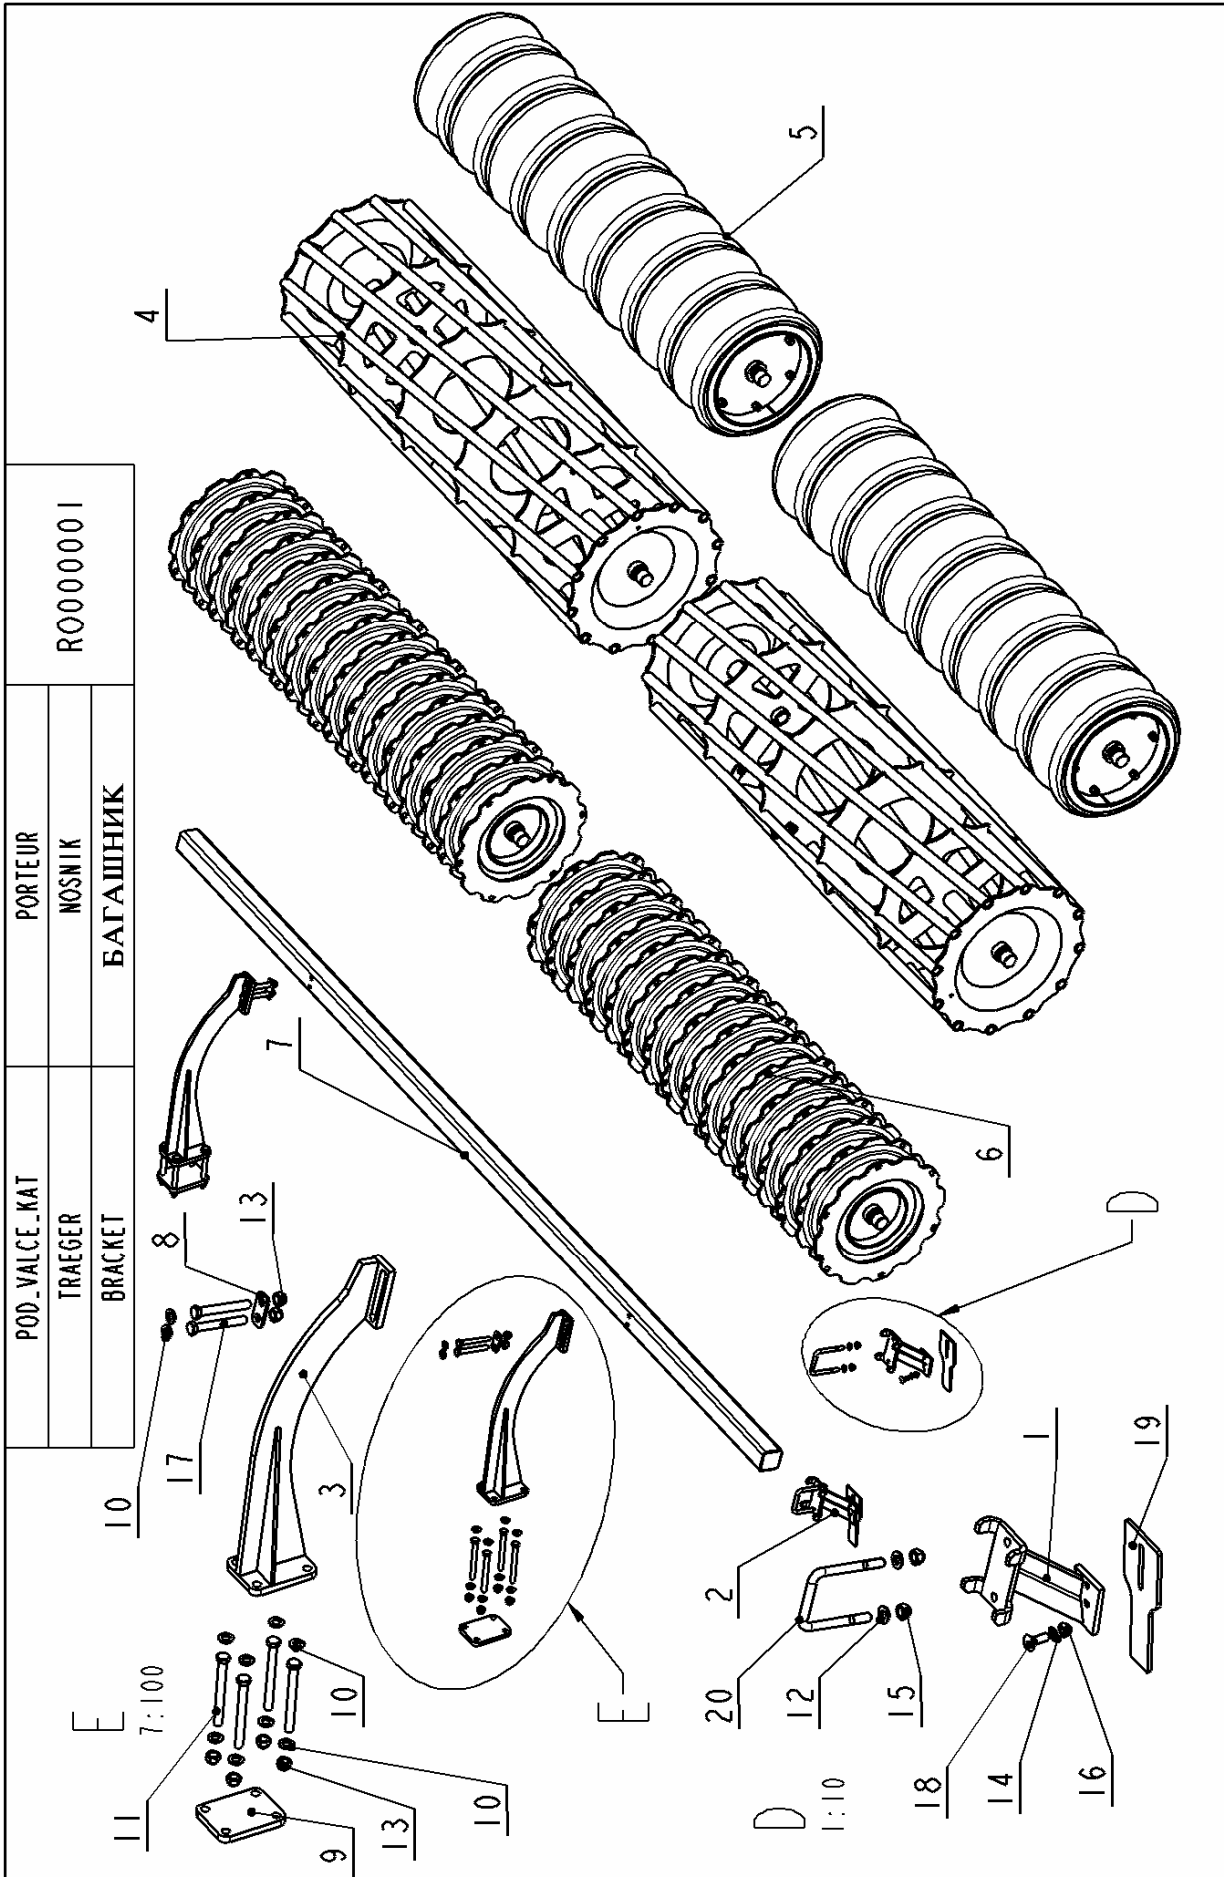

POD_VALCE_KAT	PORTEUR	RO000001
TRAEGER	НОСНИК	
BRACKET	БАГАШНИК