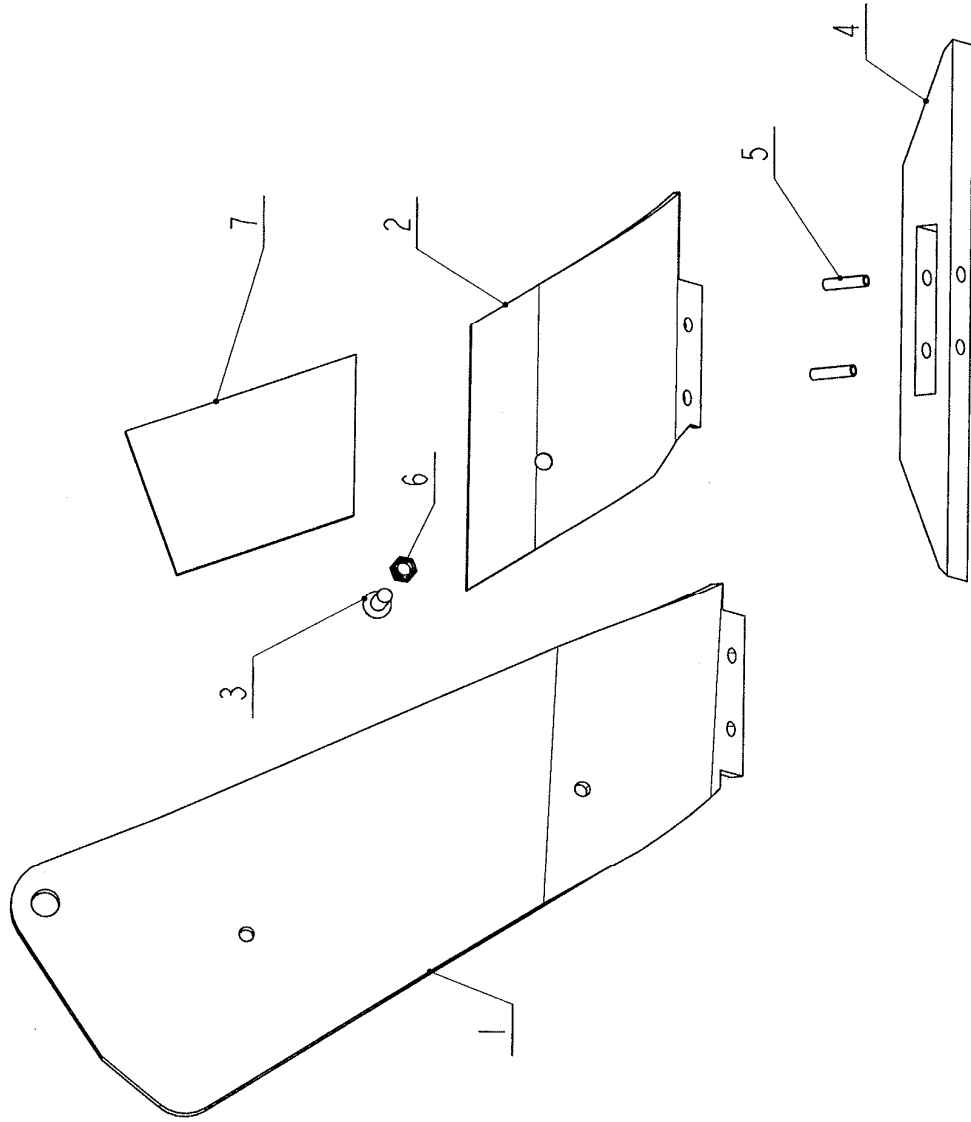

PODRYVAK_LEVY	CORPS	KM060078
ZARGE	CIALO	
BODY	КОПУС