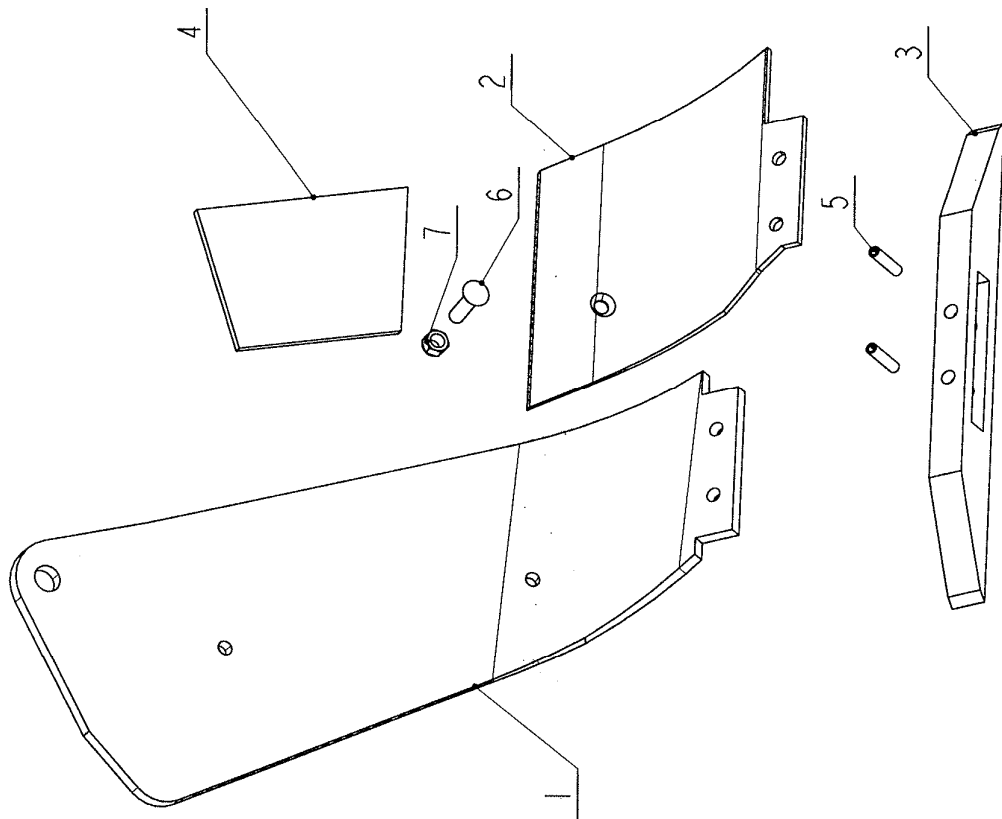

PODRYVAK_PRAVY	CORPS	KM060079
ZARGE	CIALO	
BODY	KOPIYC	

7:100

13:100