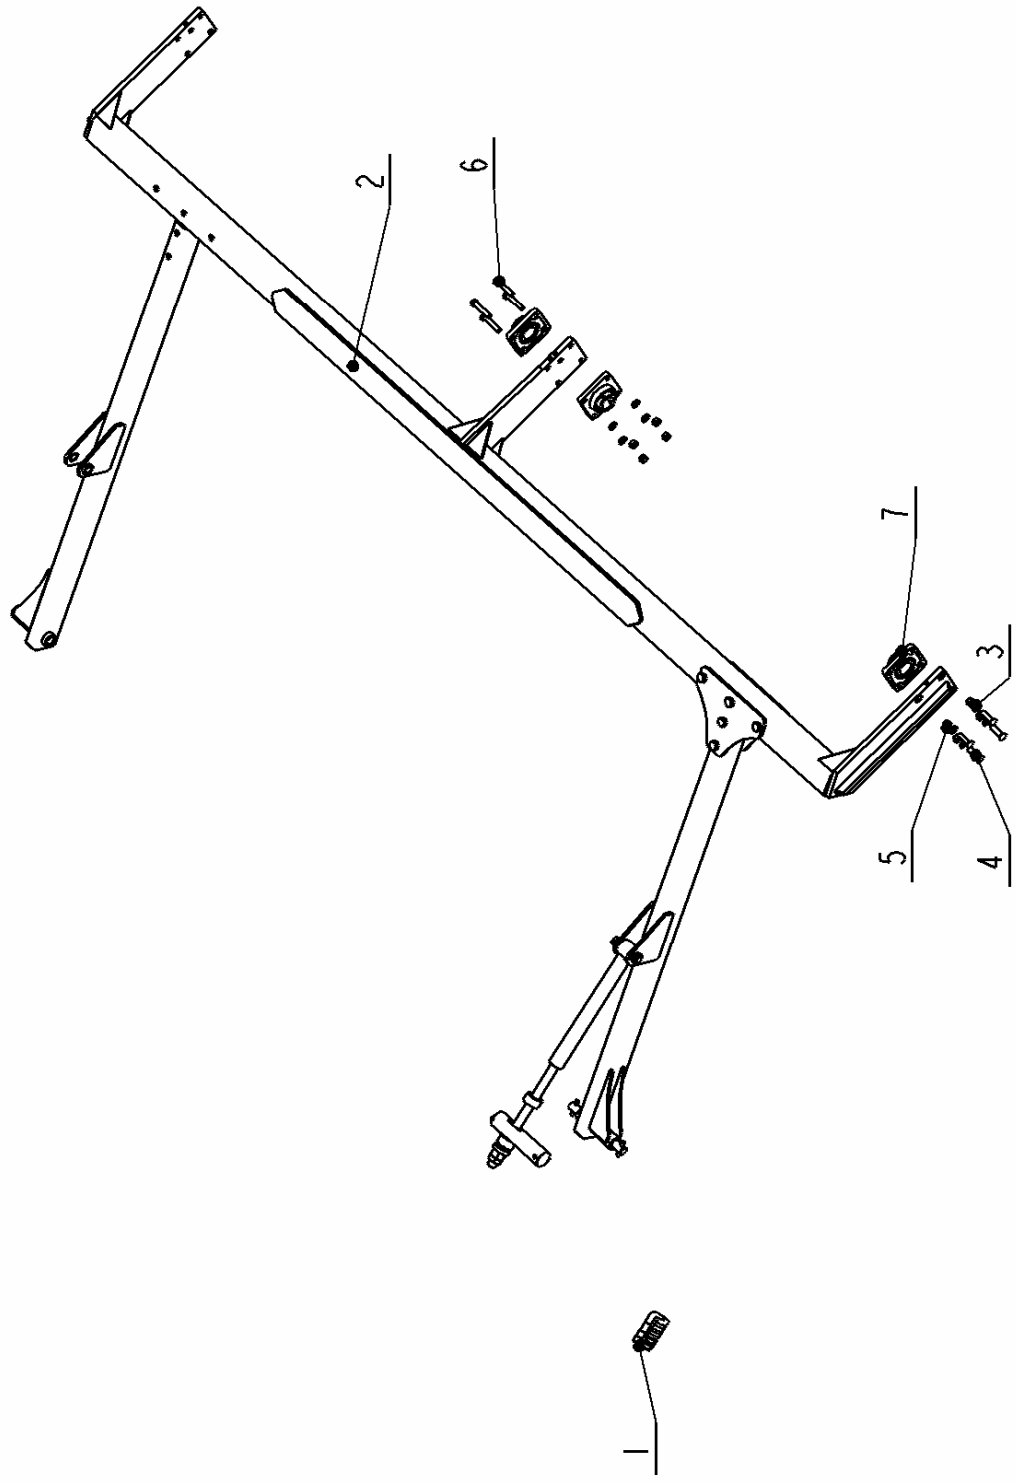

PODP_VALEC	TOURILON	R0063000
BOLZEN	CZOP	
CLEVIS PIN	LIETI