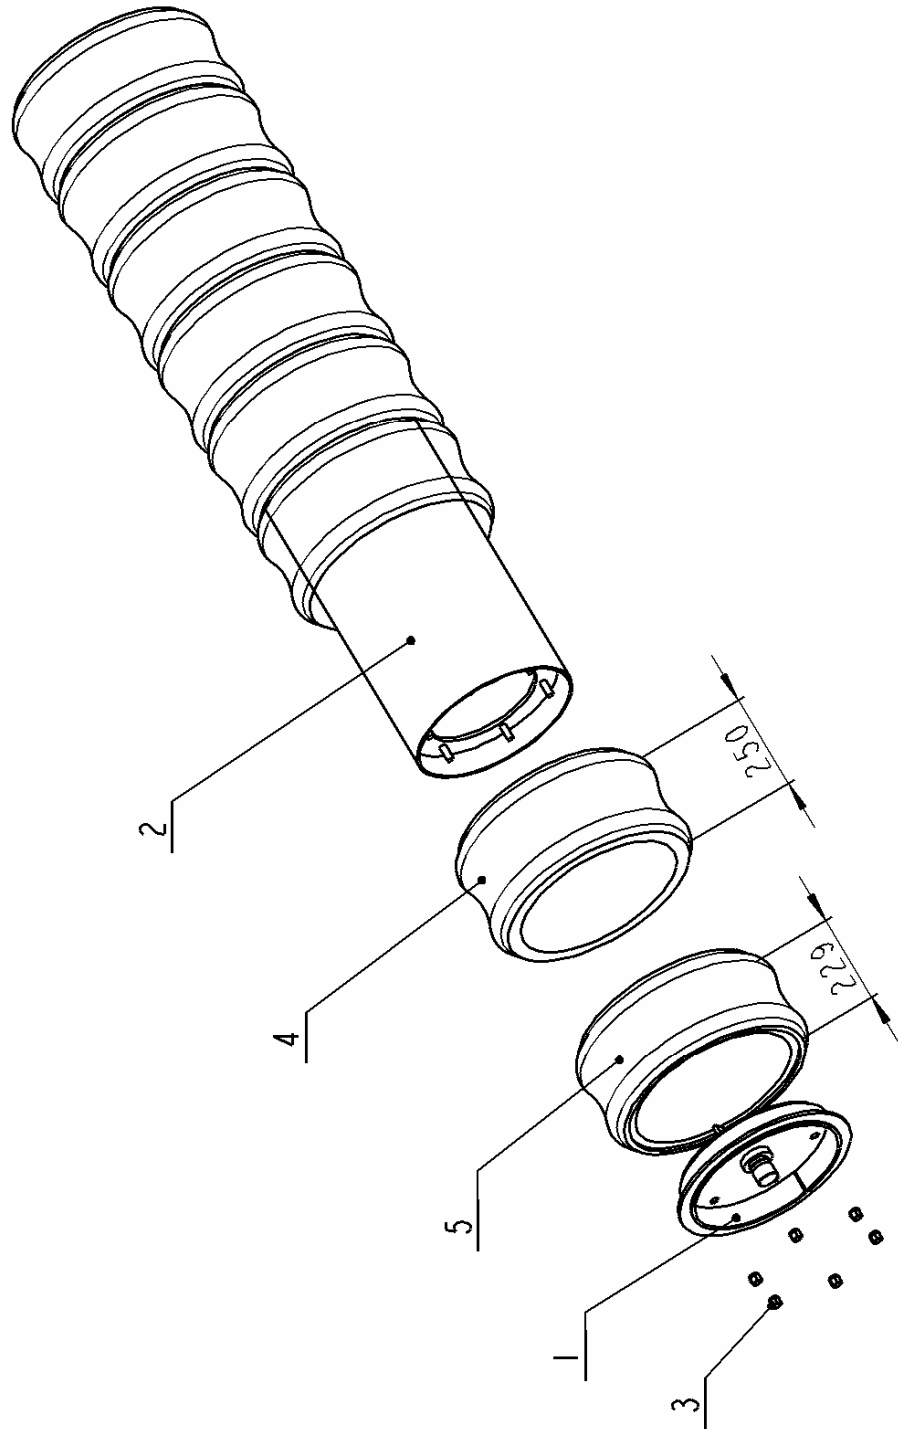

PNEU_VALEC1990	CYLLINDRE	OVI 30000
REIFEN ROLLE	BEBEN	
TIRE ROLLER	БАРАБАН