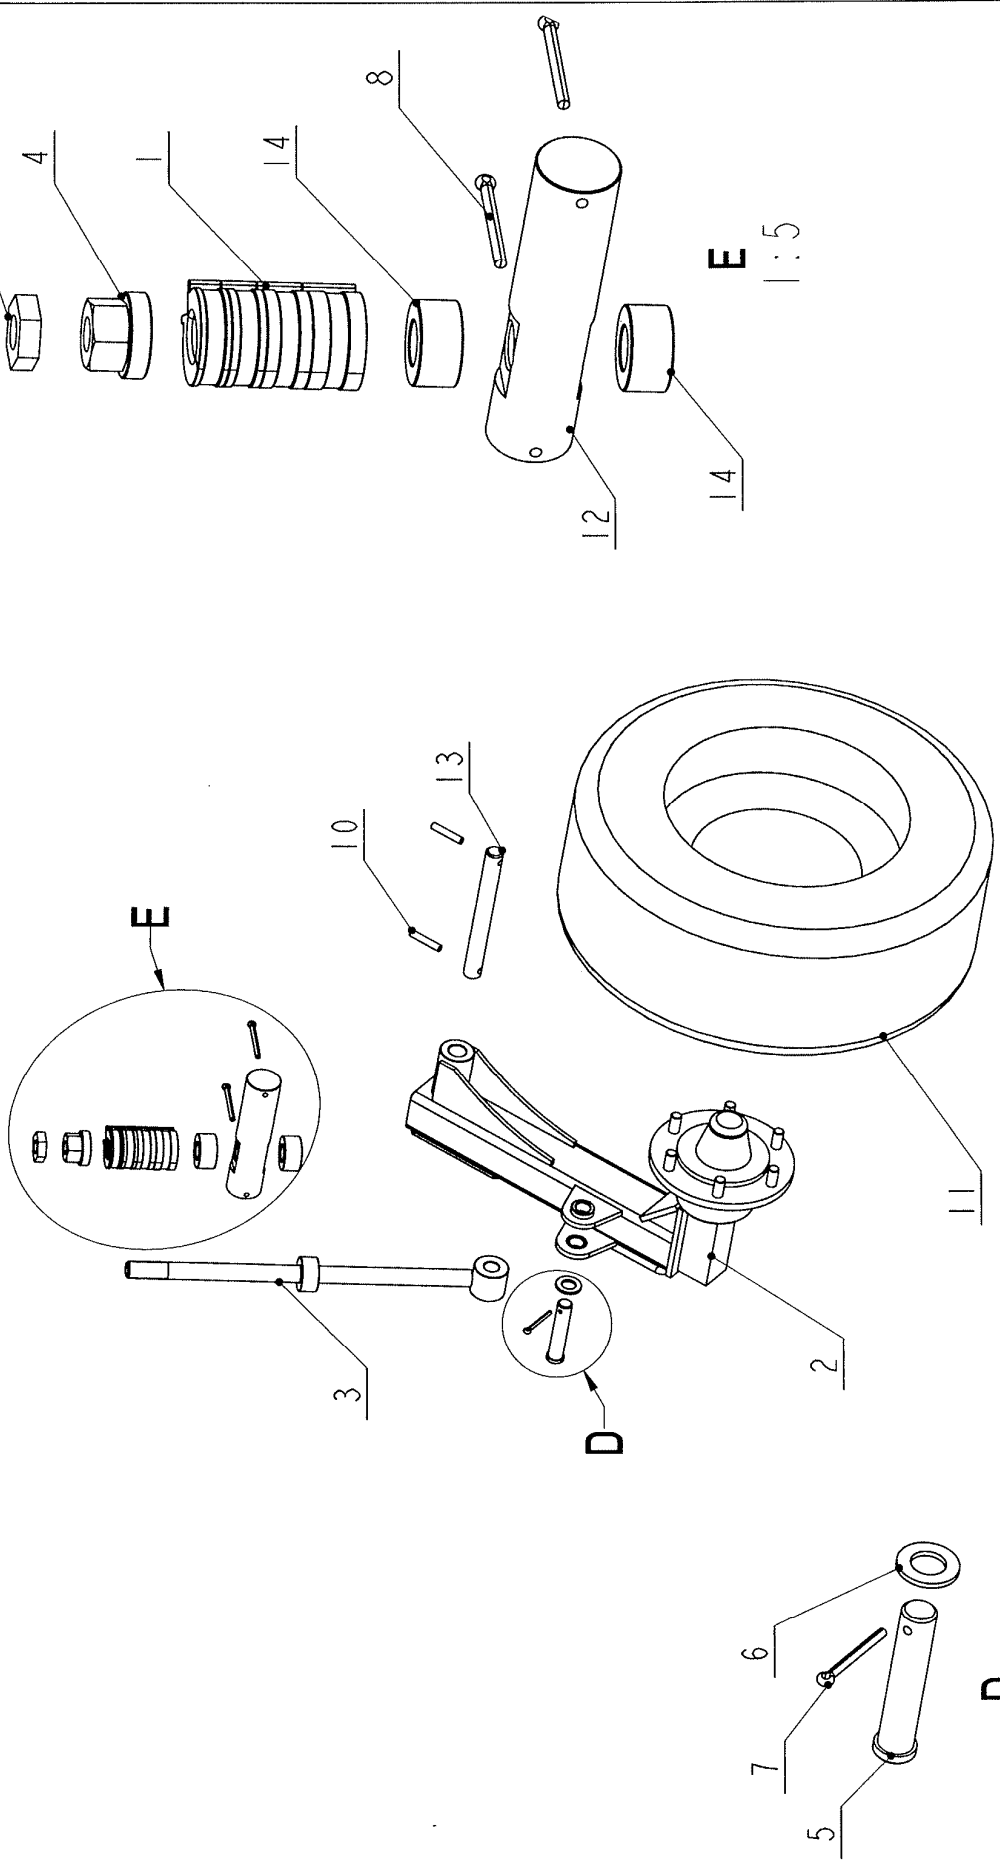

PODPER_KOLO_RP_L	ROUE DE SUPPORT	PK191000
GEGEN KRINGEL	KOLO PODPOROWE	
SUPPORT WHEEL	КОЛЕСО ОПОРНОЕ