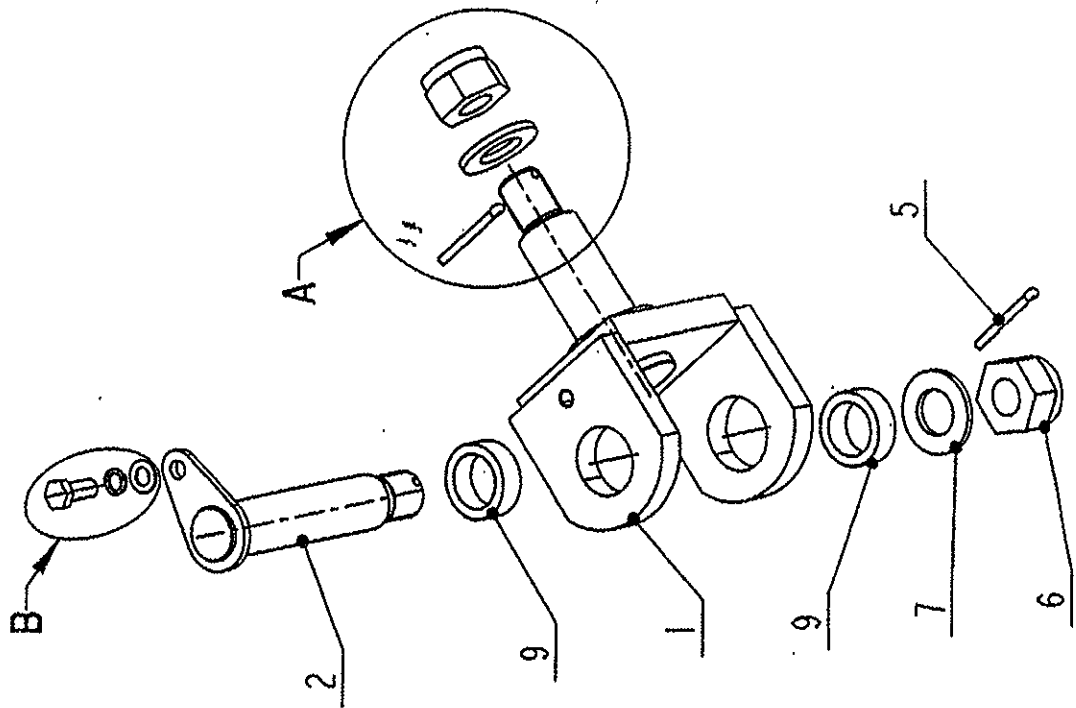

TLAMA_ECONOMIC

GUEULE

MAUL

MORDA

CHAP

MORÇA

TZ600000

7:50