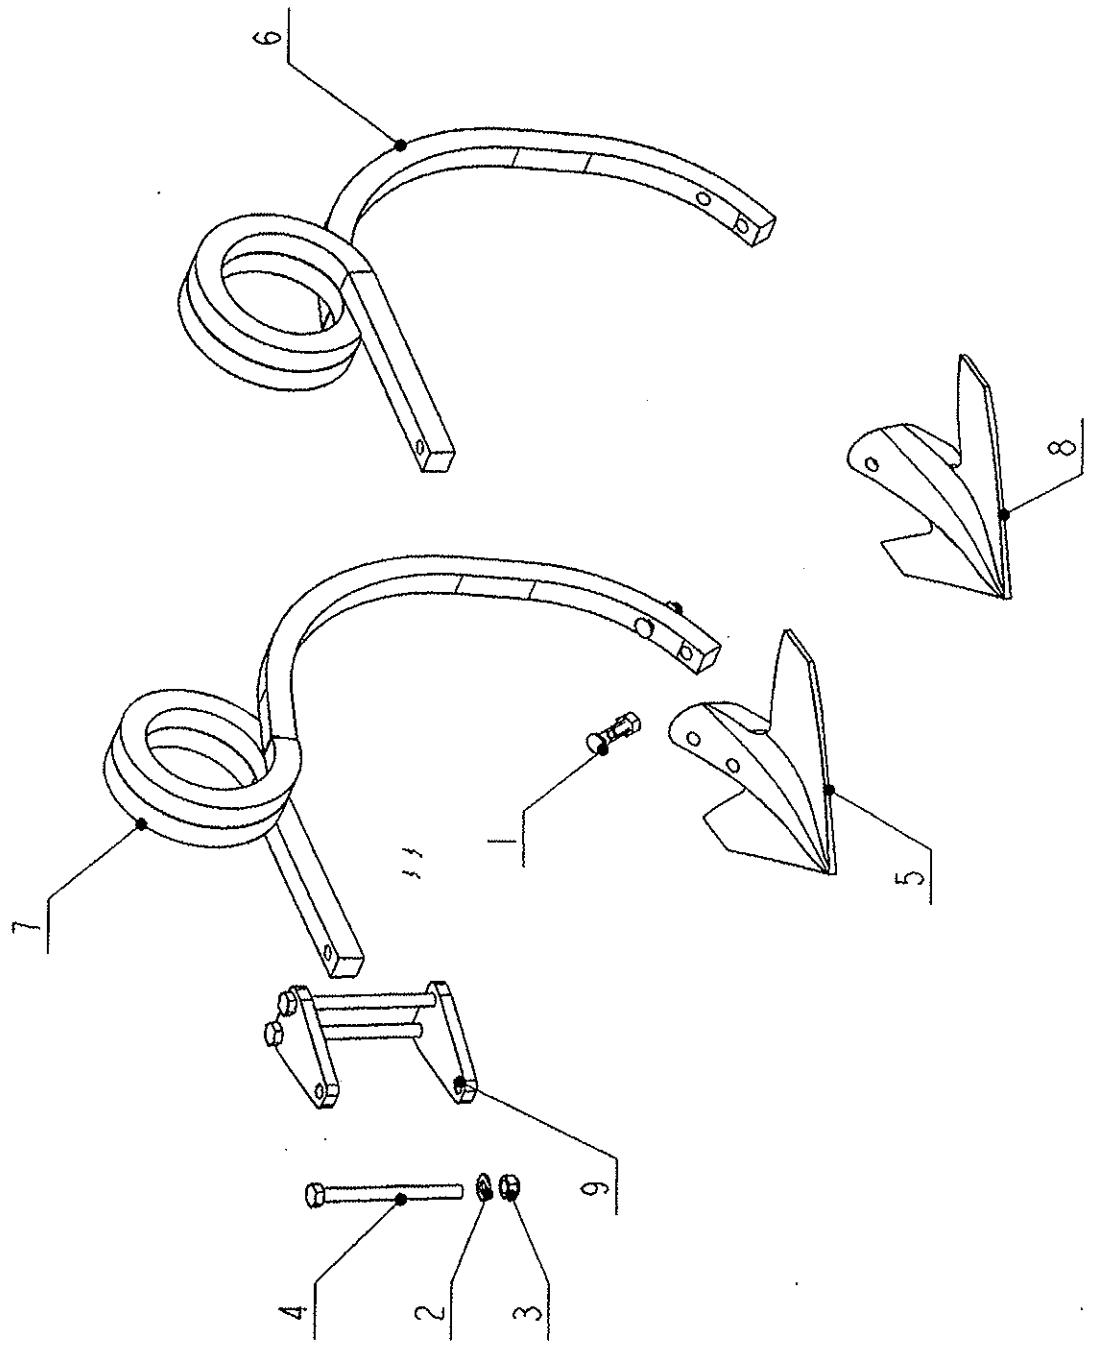

RADLICKA_KOMPAKTOR_3D	SOC	RA000410
GANSEFUZMESSER	REDLICA	
LIFTER BLADE	JATIA	

7:50