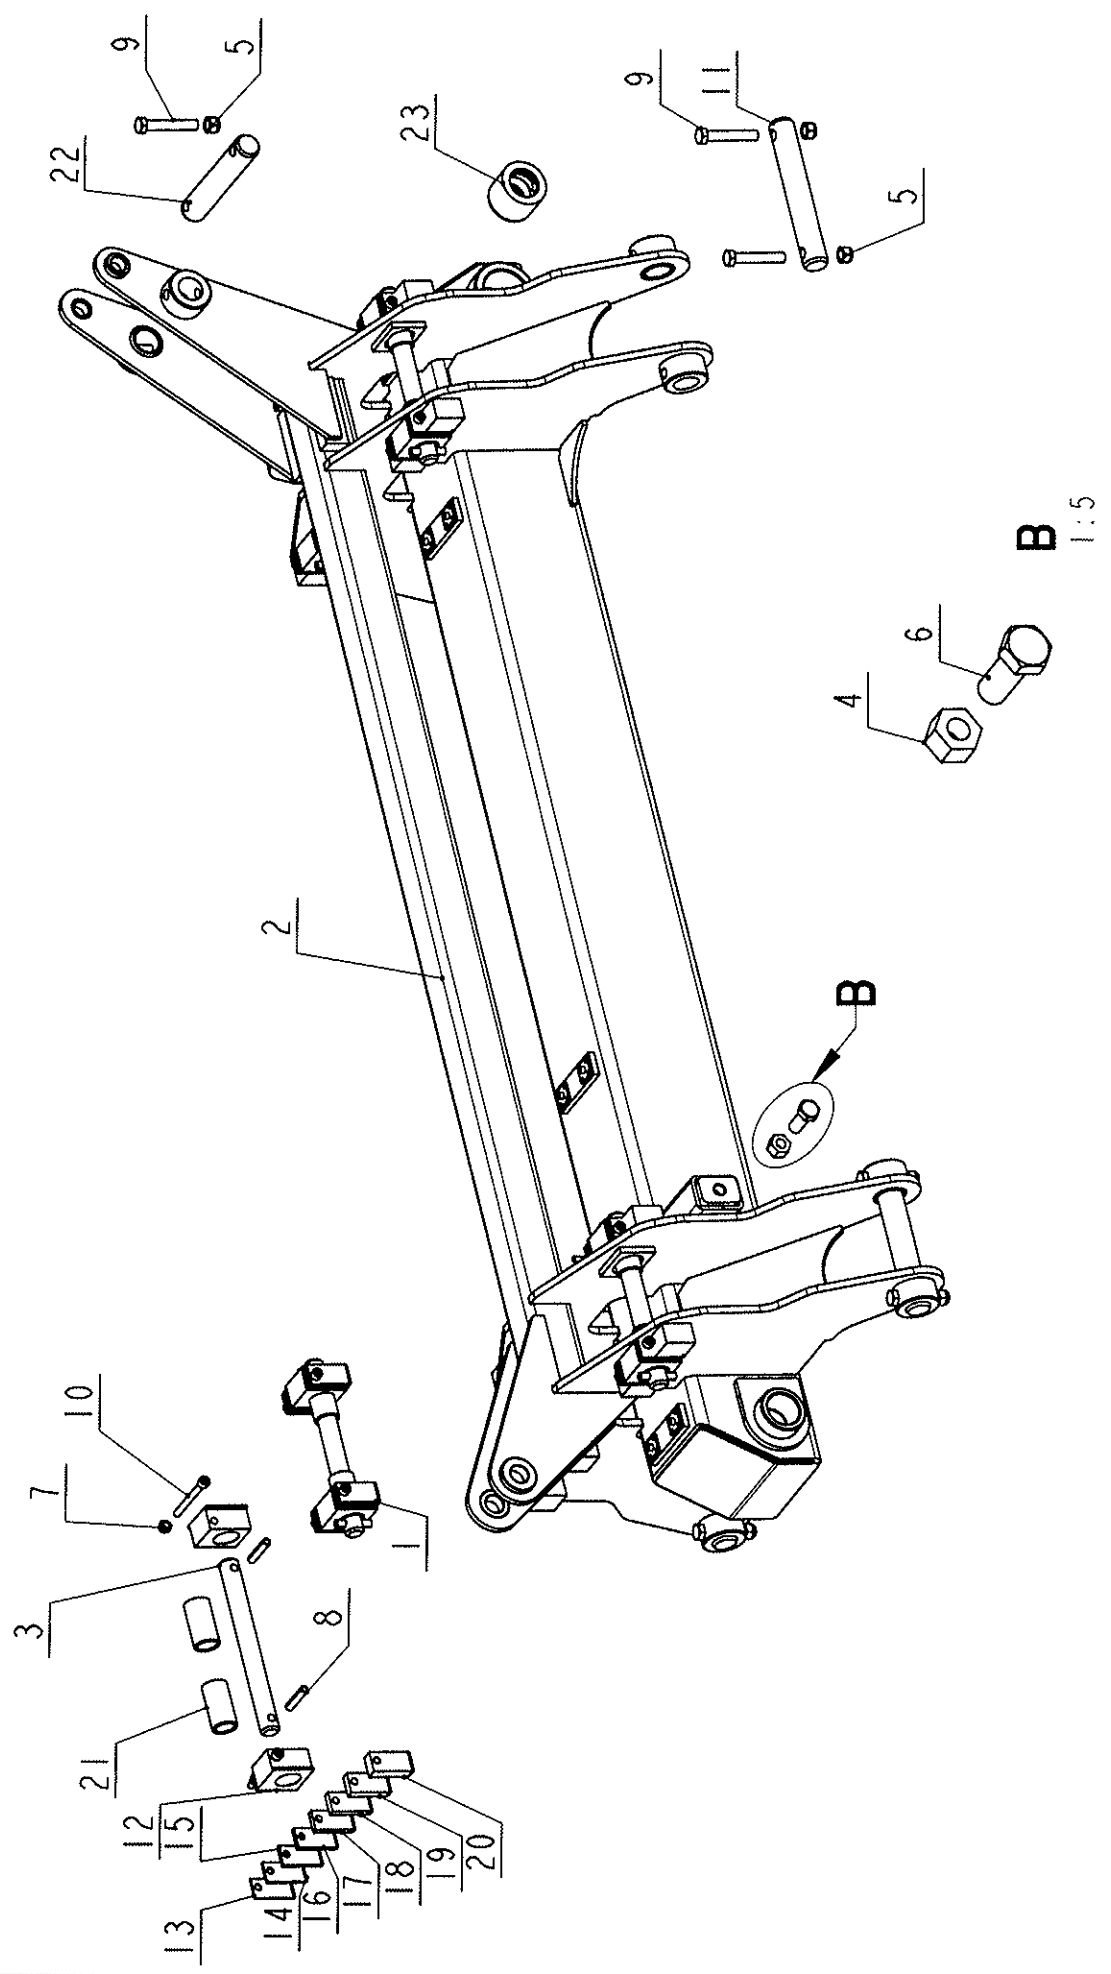

RAM_STREDNI	BORDURE	RS073000
RAHMEN	RAMA	
FRAME	PAMA