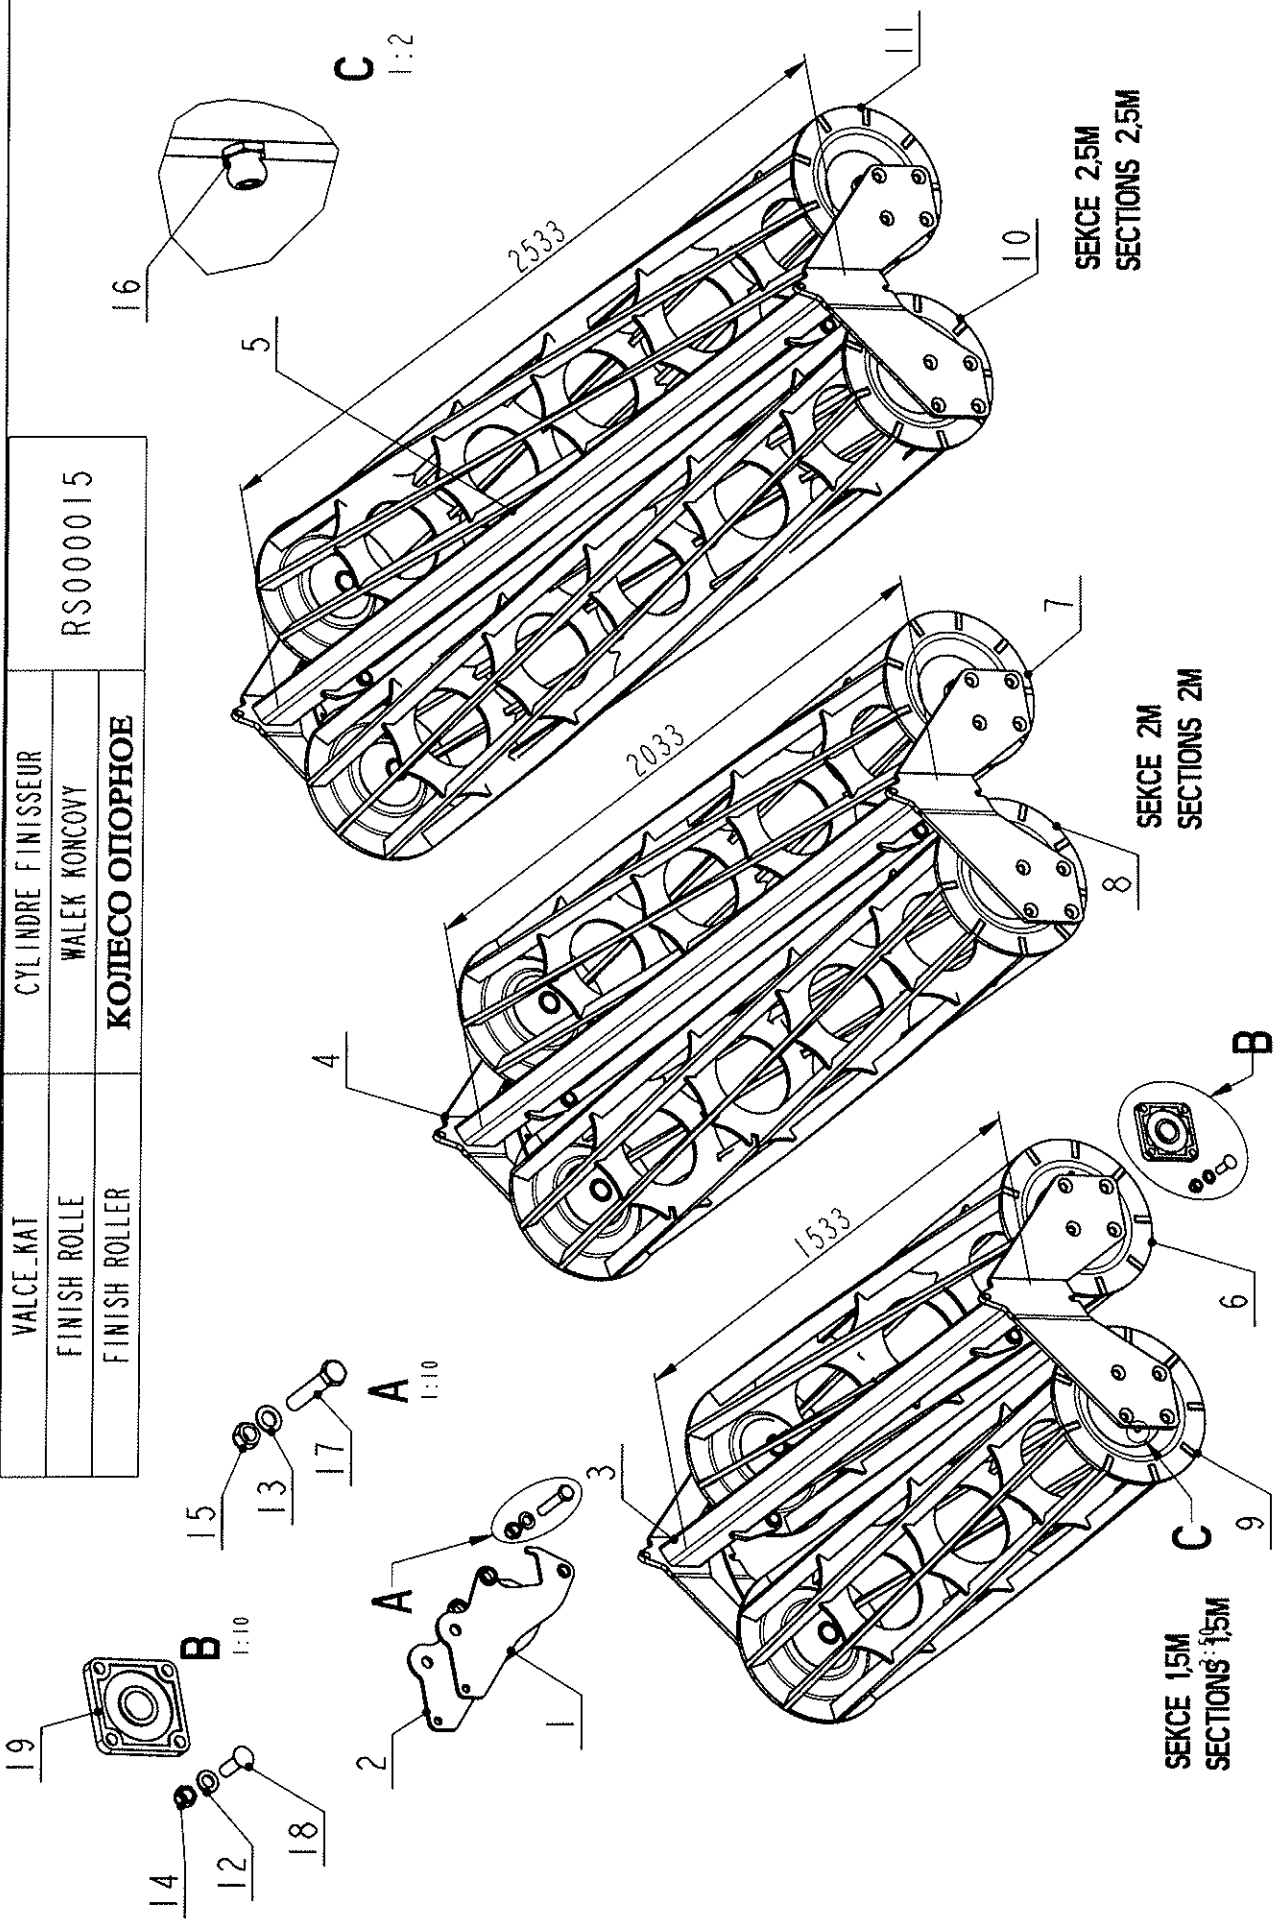

VALCE_KAT	CYLINDRE FINISSEUR	RS000015
FINISH ROLLE	WALEK KONCOVY	
FINISH ROLLER	КОЛЕСО ОПОРНОЕ