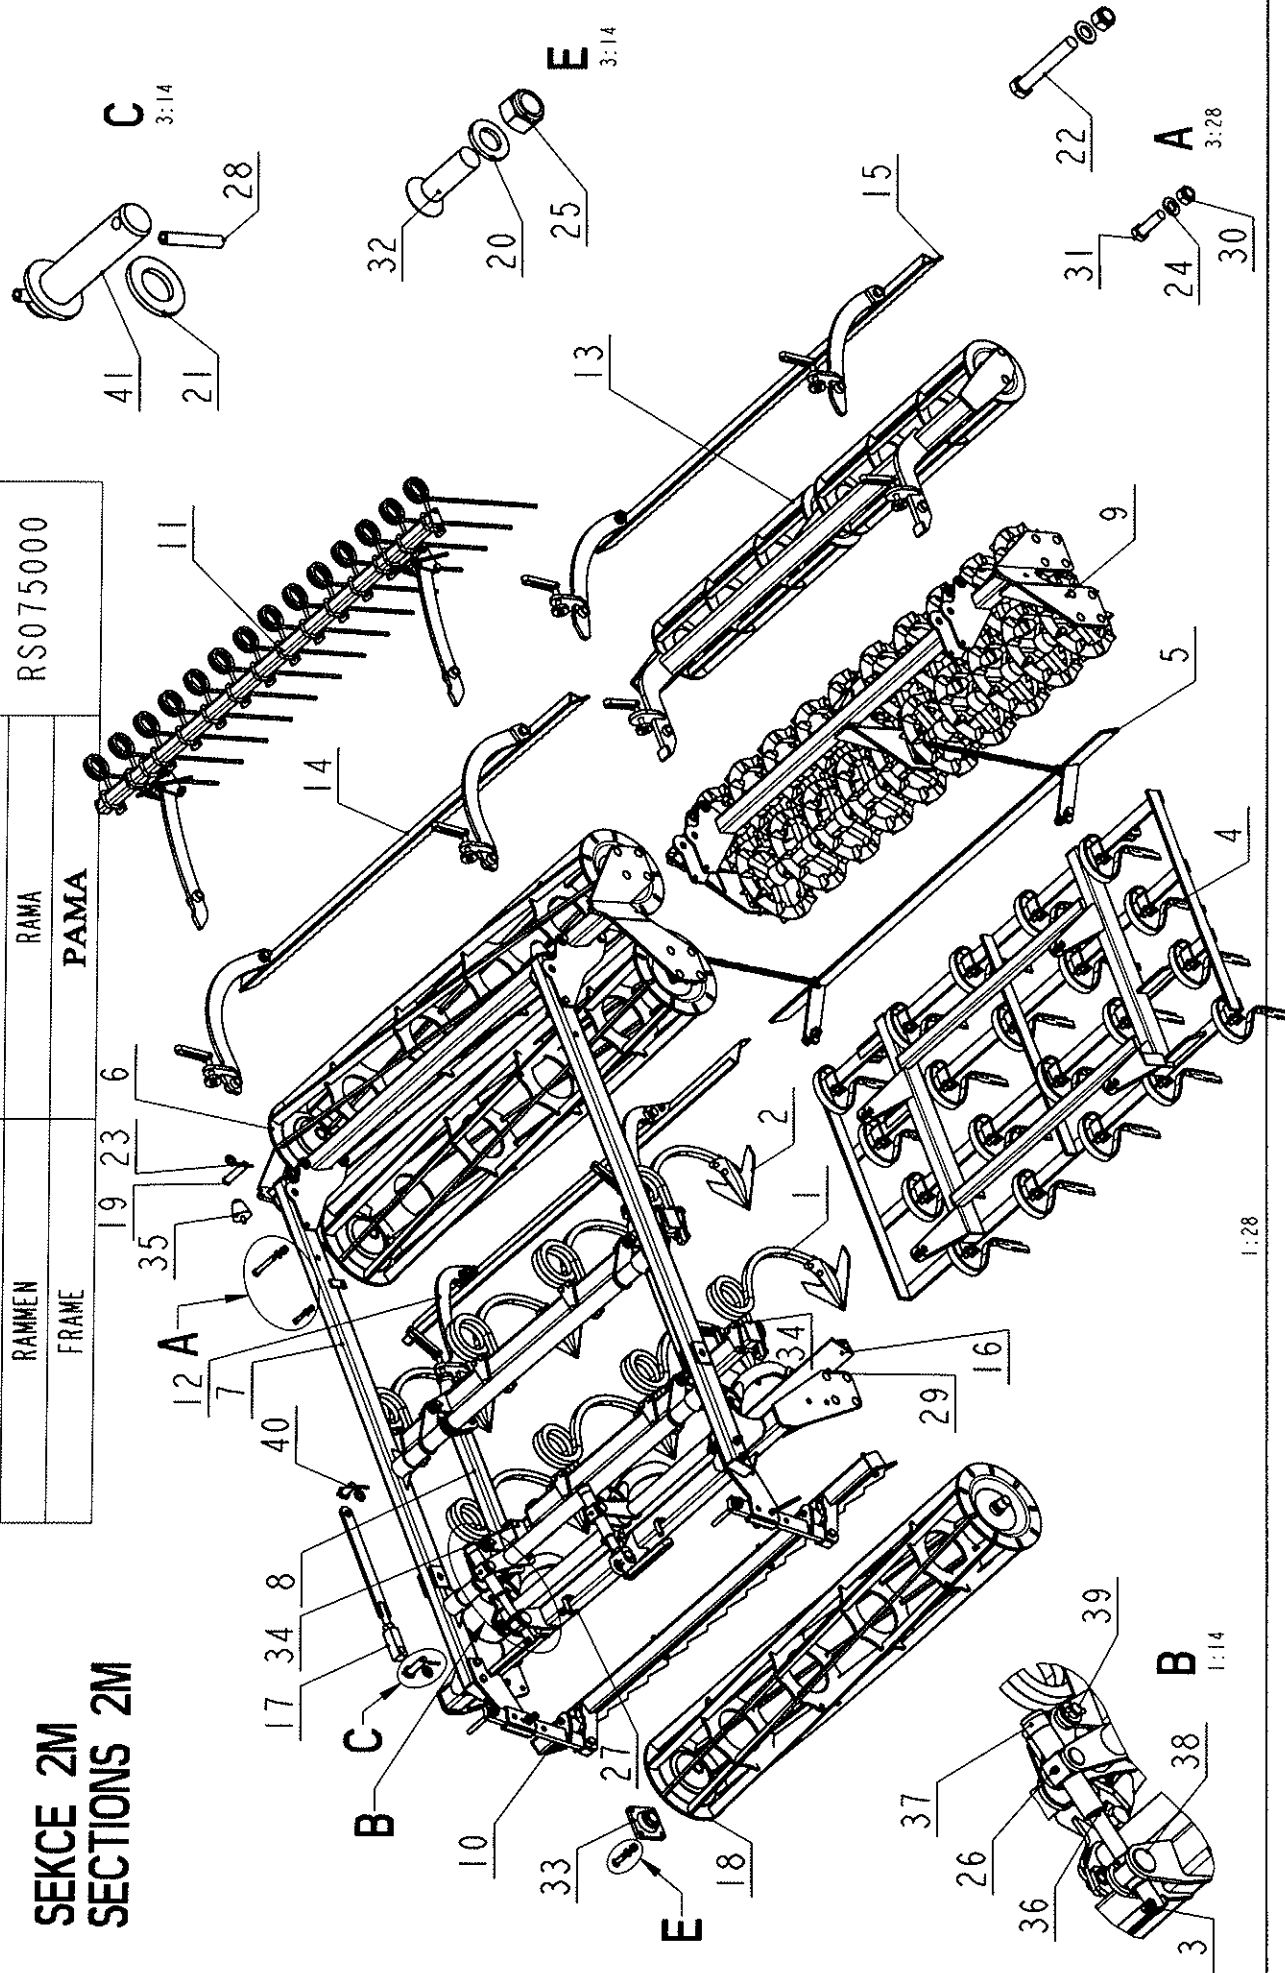

SEKCE 2M SECTIONS 2M

SEKCE_S0_2M	BORDURE	RS075000
RAMMEN	RAMA	
FRAME	PAMA	

1:28