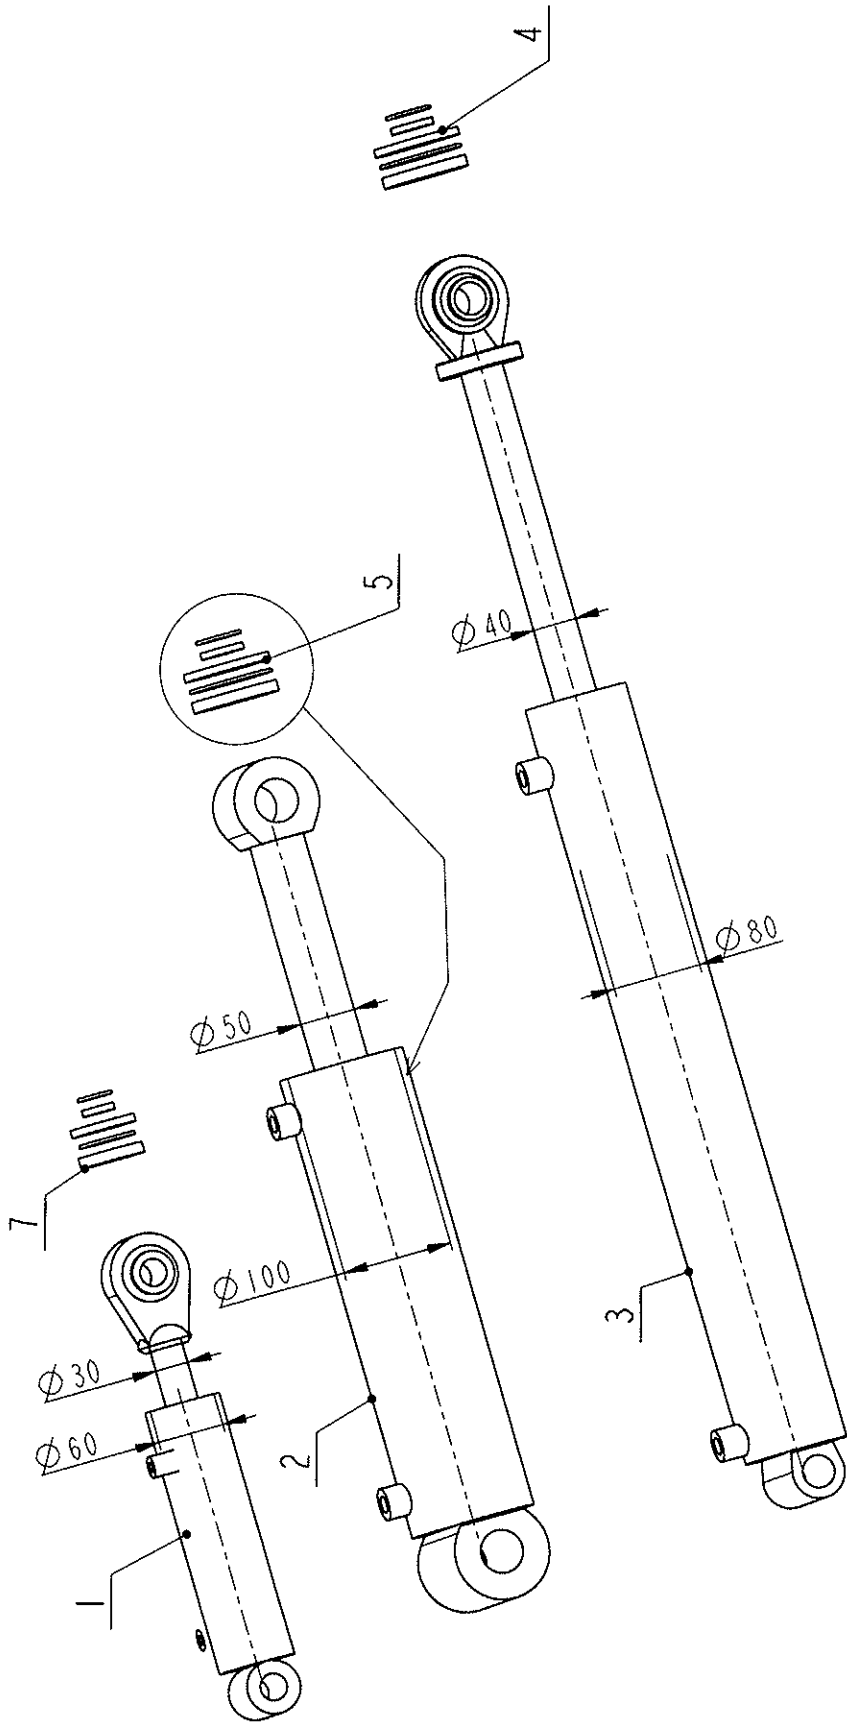

SADY_TESNENI_HV_SO	ENSEMBLE CALFATAGE	HV0000042
DICHTUNGSSATZ	ZESTAW	
SEAL ASSEMBLY	НАДІВКА СЕТ	

7:50