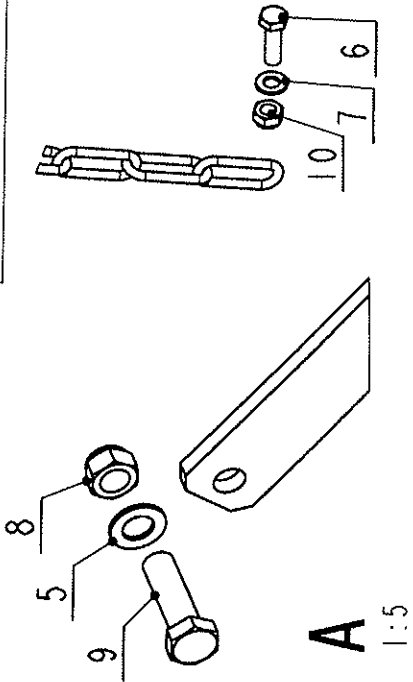

SMYKY_GAMAHROTY_KAT	NIVEPAGE	RS000027
SCHLEPPE	SMYK	
SMOOTHING HARROW	СМѢК	

7:100