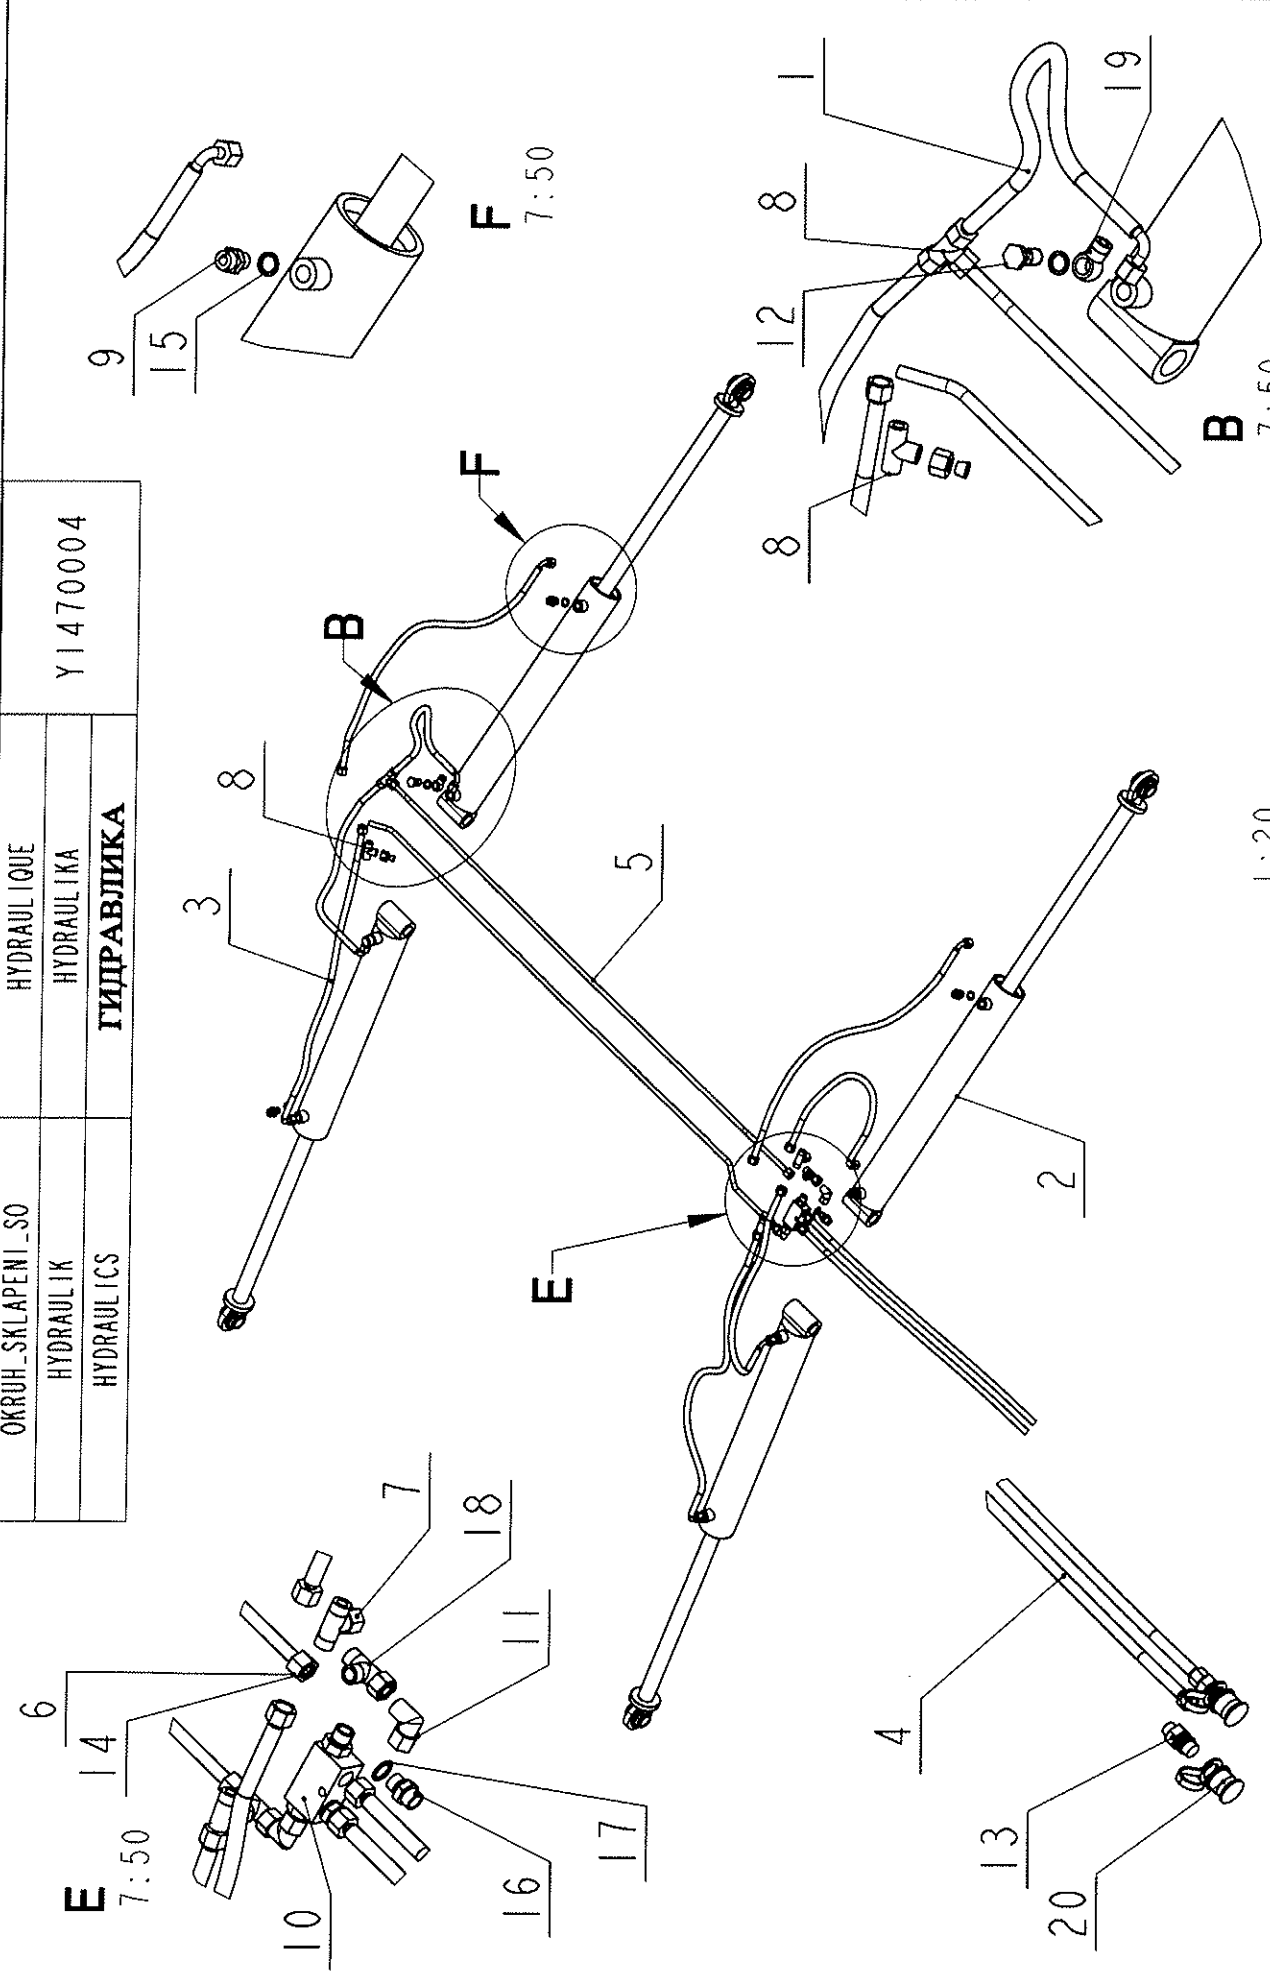

ОКРУЖ. СКЛАПЕНИ СО	HYDRAULIQUE	Y1470004
HYDRAULIK	HYDRAULIKA	
HYDRAULICS	ГИДРАВЛИКА	

1:20