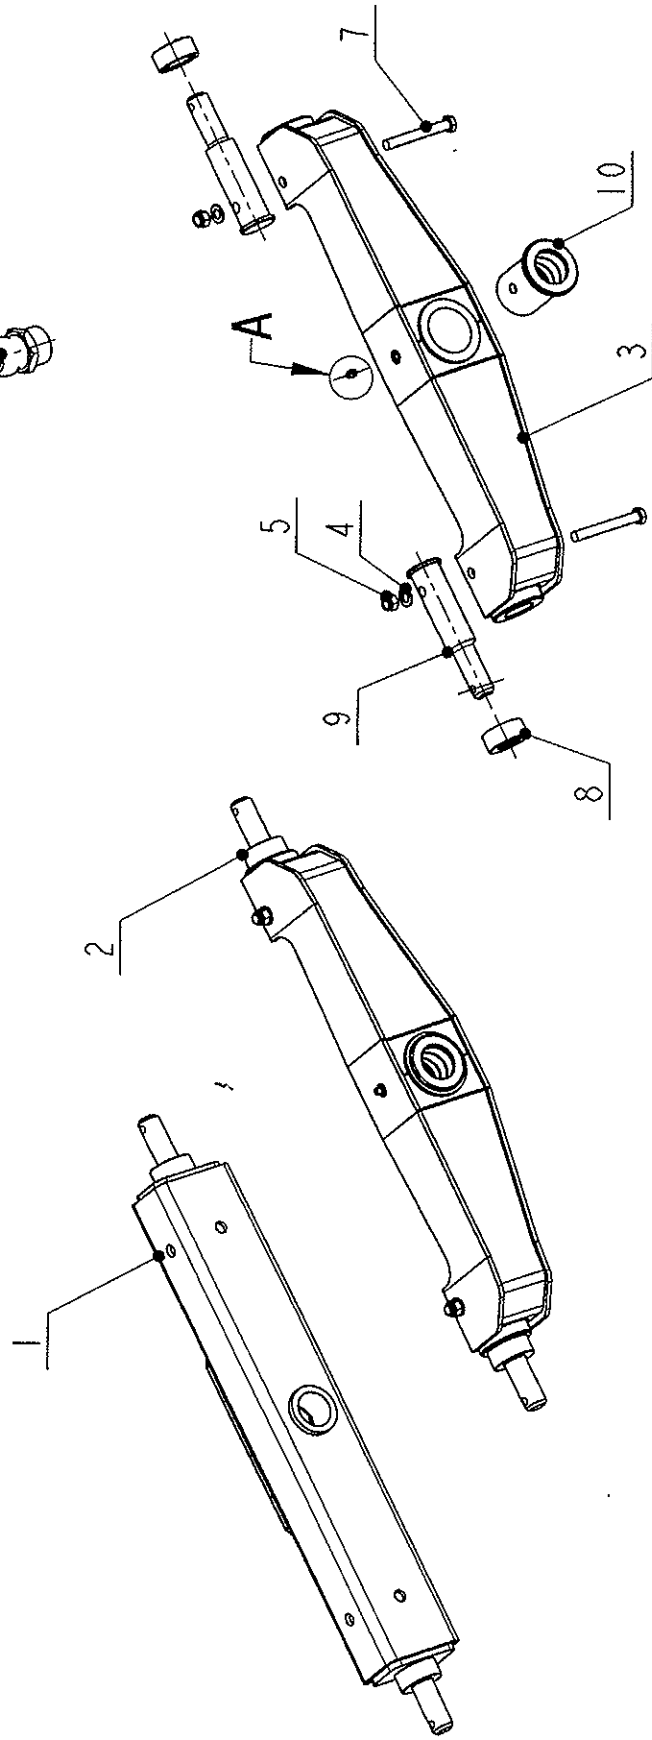

PRAVITKA-KATALOG

LINEAR

RULLER

REGLE

LINIJKA

ЛИНЕЙКА

TZ000020

PRAVITKA_KATALOG LINEAR RULLER		REGLE LINIJKA ЛИНЕЙКА	TZ000020			
1	PRAVITKO_ZAVES_960	REGLE	TZ810000	1	41.815	-
	LINEAR	LINIJKA				
	RULLER	ЛИНЕЙКА				
2	PRAVITKO	REGLE	TZ900000	1	49.132	-
	LINEAR	LINIJKA				
	RULLER	ЛИНЕЙКА				
3	RAM_PRAVITKA	BORDURE	TZ900100	1	39.635	-
	RAHMEN	РАМА				
	FRAME	РАМА				
4	PODLOZKA 17	RONDELLE	KM000005	2	0.012	-
	UNTERLAGE	PODKLADKA				
	WASHER	ШАЙБА				
5	MATICE M16_SAMOJISTNA	ECROU	KM000057	2	0.035	-
	MUTTER	НАКРЕТКА				
	NUT	ГАЙКА				
6	MAZNICKA_LOZ	GRAISSEUR	KM000058	1	0.008	-
	SCHMIERNIPPEL	MAZNICA				
	GREASENIPPLE	МАСЛЕНКА				
7	SROUB M16 x 130	VIS	KM000102	2	0.243	-
	SCHRAUBE	SRUBA				
	BOLT	БОЛТ				
8	KROUZEK	BOITIER	TZ810103	2	0.450	-
	BUCHSE	TULEJA				
	BUSH	БТУЛКА				
9	CEP	TOURILON	TZ900002	2	2.973	-
	BOLZEN	CZOP				
	CLEVIS PIN	ЦЕП				
10	POUZDRO	BOITIER	TZ900004	1	2.069	-
	BUCHSE	TULEJA				
	BUSH	БТУЛКА				