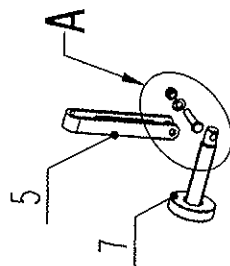

CROSSKILL VALVE
CROSSKIL ROLLER

SEKCE 1,5M
SECTIONS 1,5M

SEKCE 2M
SECTIONS 2M

SEKCE 2,5M
SECTIONS 2,5M

1:10

SMYKY_ZADNI_KAT SCHLEPPE SMOOTHING HARROW		NIVELAGE SMYK СМБК	RS000026			
1	RAMENO_SV	BRAS	RS074730	1	7.072	-
	ARM	RAMIE				
	LEG	ЛІВЬО				
2	LISTA_SV	POUTRE	RS074750	1	16.308	-
	TRAEGER	BELKA				
	BEAM	БАЛКА				
3	LISTA_SV	POUTRE	RS075750	1	21.318	-
	TRAEGER	BELKA				
	BEAM	БАЛКА				
4	LISTA_SV	POUTRE	RS076750	1	26.328	-
	TRAEGER	BELKA				
	BEAM	БАЛКА				
5	PAKA	LEVIER	SF134070	1	0.344	-
	HEBEL	DZWIGNIA				
	LEVER	РЪЧАГ				
6	RAMENO_SV	BRAS	SF456200	1	6.219	-
	ARM	RAMIE				
	LEG	ЛІВЬО				
7	DORAZ	VIS	SF456400	1	0.553	-
	SCHRAUBE	SRUBA				
	BOLT	БОЛТ				
8	PODLOZKA 21	RONDELLE	KM000006	1	0.018	-
	UNTERLAGE	PODKLADKA				
	WASHER	ШАЙБА				
9	MATICE M20_SAMOJISTNA	ECROU	KM000111	1	0.067	-
	MUTTER	NAKRETKA				
	NUT	ГАЙКА				
10	SROUB M8x40	VIS	KM000132	1	0.022	-
	SCHRAUBE	SRUBA				
	BOLT	БОЛТ				
11	MATICE M8_SAMOJISTNA	ECROU	KM000156	1	0.006	-
	MUTTER	NAKRETKA				
	NUT	ГАЙКА				
12	SROUB M20 x 60	VIS	KM000187	2	0.224	-
	SCHRAUBE	SRUBA				
	BOLT	БОЛТ				
13	PODLOZKA 8,4	RONDELLE	KM000219	1	0.002	-
	UNTERLAGE	PODKLADKA				
	WASHER	ШАЙБА				