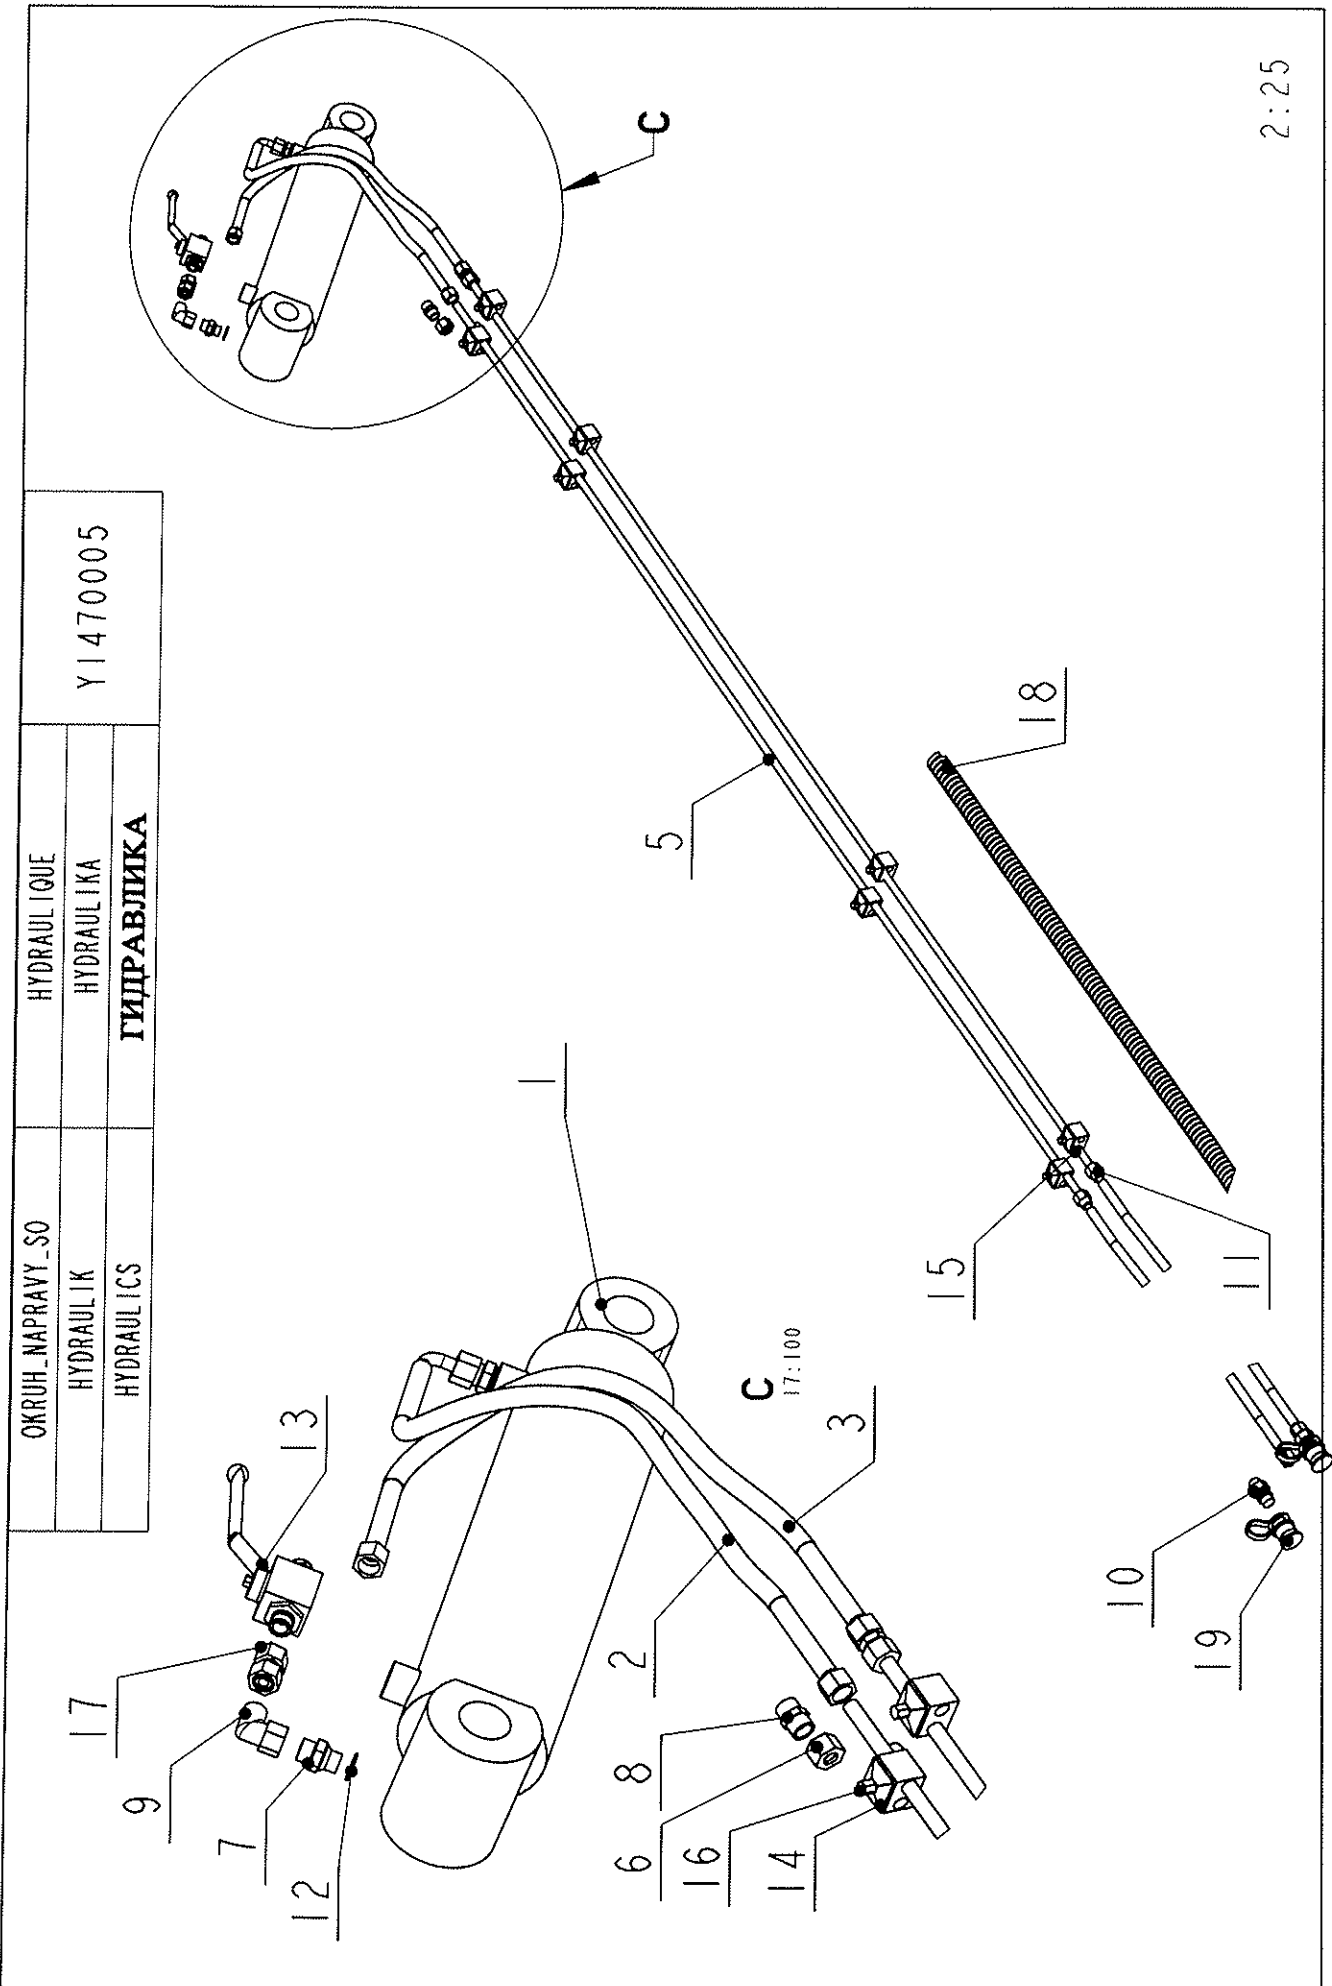

ОКРУЖ.НАПРАВУ.СО	HYDRAULIQUE	Y1470005
HYDRAULIK	HYDRAULIKA	
HYDRAULICS	ГИДРАВЛИКА	

2:25