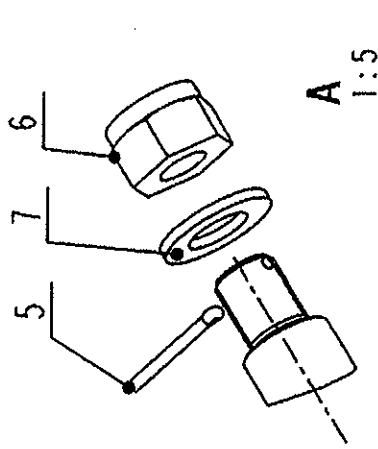

TLAMA_ECONOMIC

GUEULE

MAUL

MORDA

CHAP

MORÇA

TZ600000

7:50