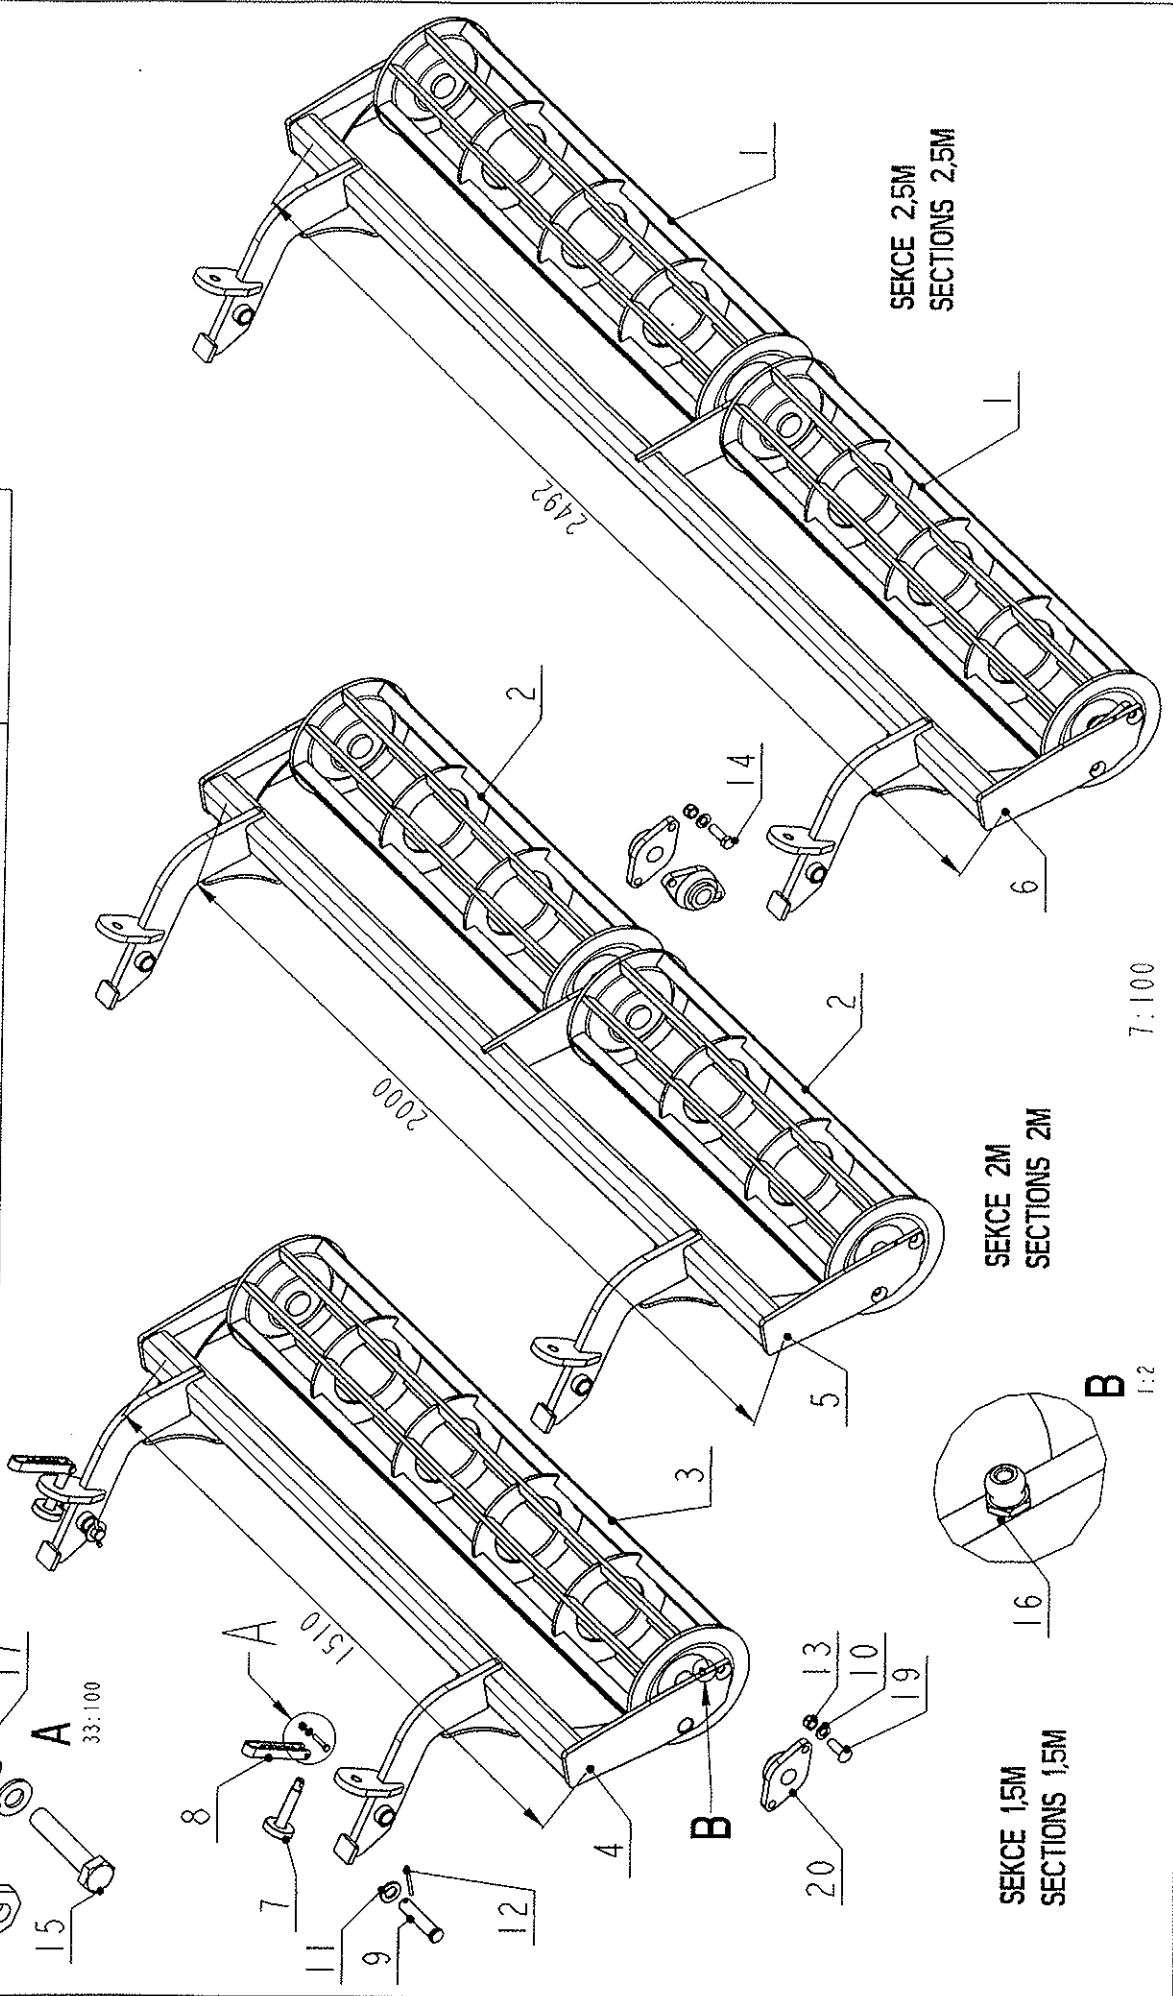

FINISH_VAL_KAT	CYLINDRE FINISSEUR	RS000022
FINISH_ROLLE	WALEK KONCOVY	
FINISH_ROLLER	КОЛЕСО ОПОРНОЕ