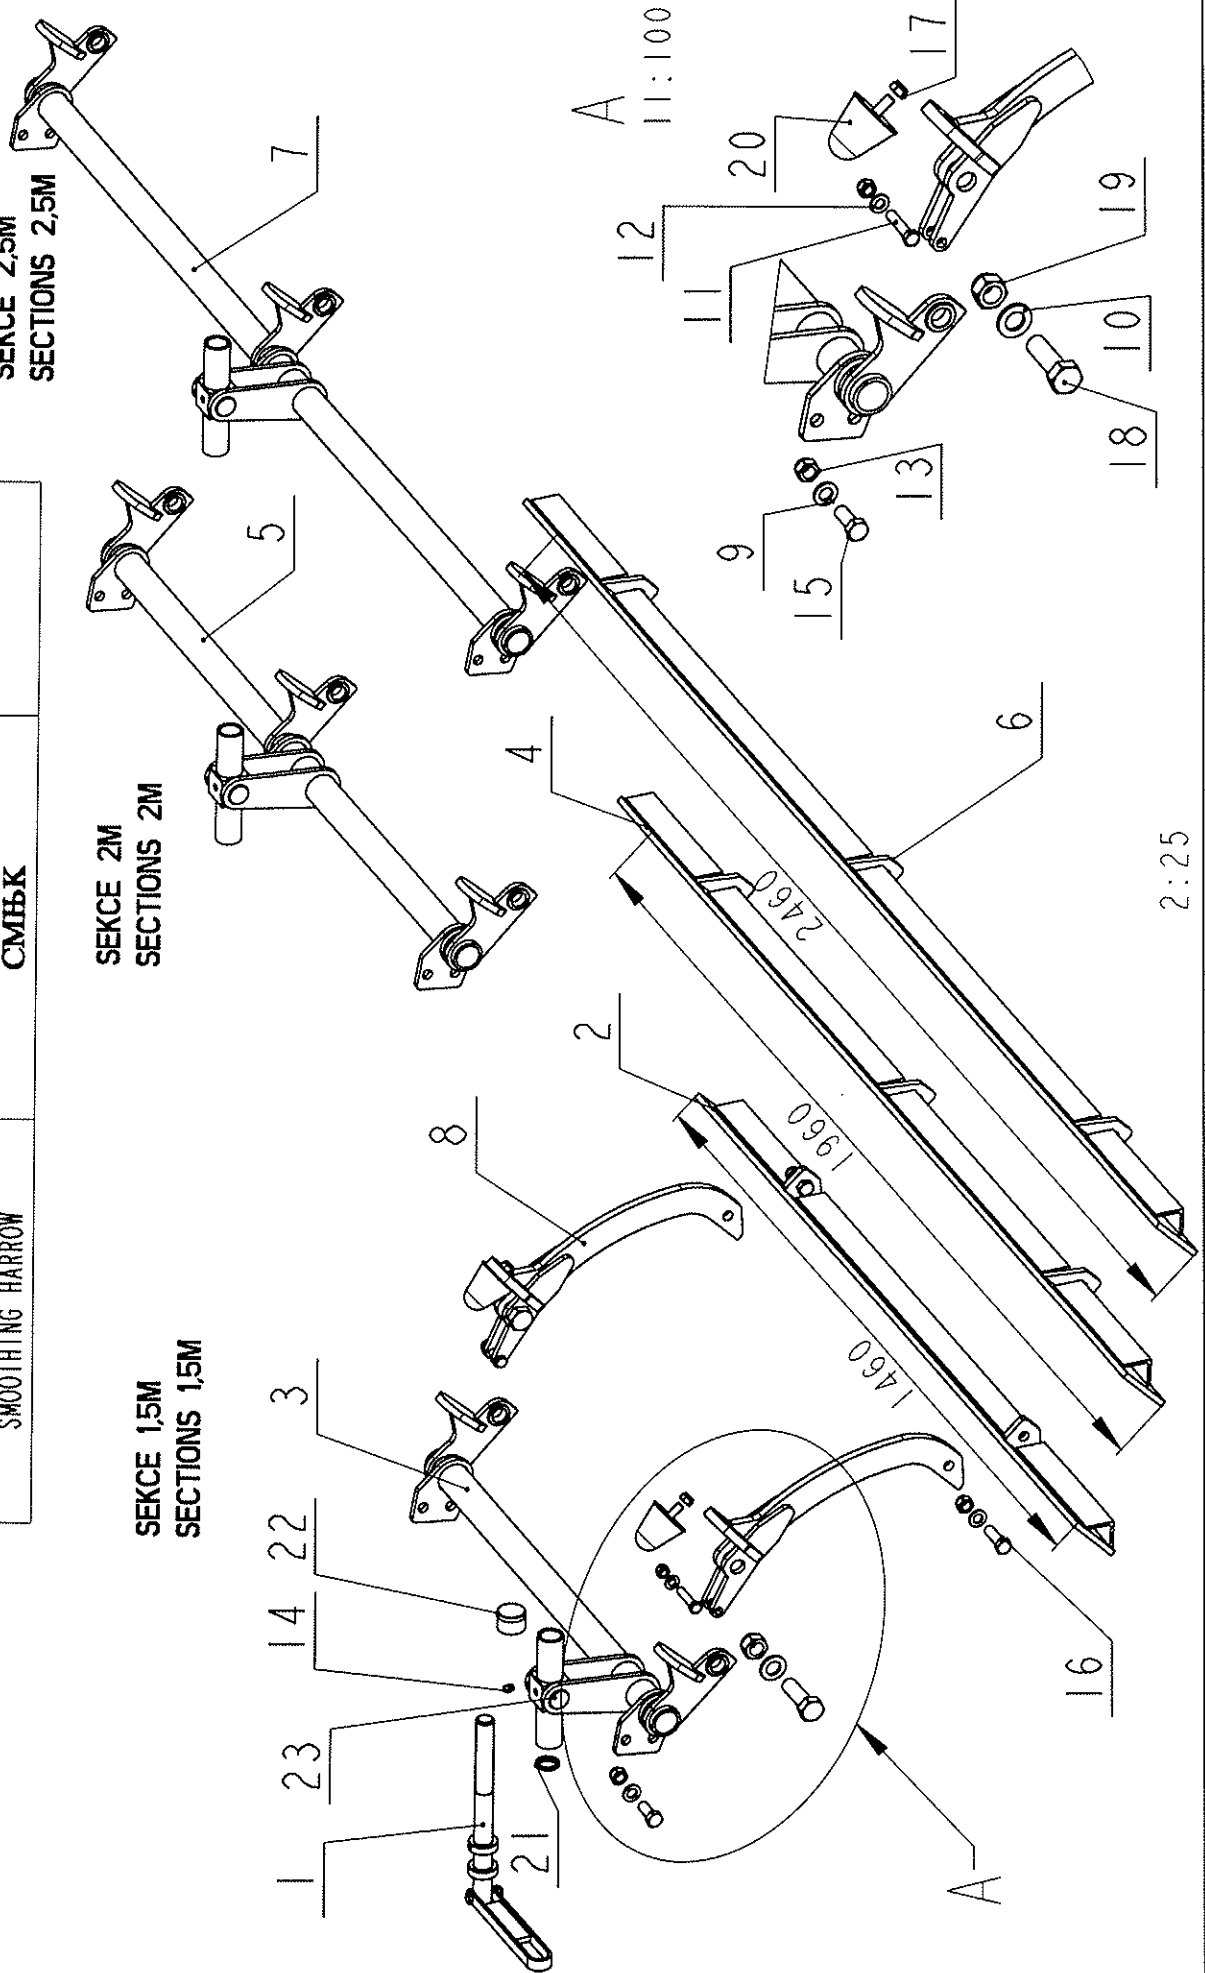

SMYKY_REZACI_KAT
SCHLEPPE
SMOOTHING HARROW

NIVELAGE
SMYK
CMBK

RS000037

SEKCE 2,5M
SECTIONS 2,5M

SEKCE 2M
SECTIONS 2M

SEKCE 1,5M
SECTIONS 1,5M

2:25