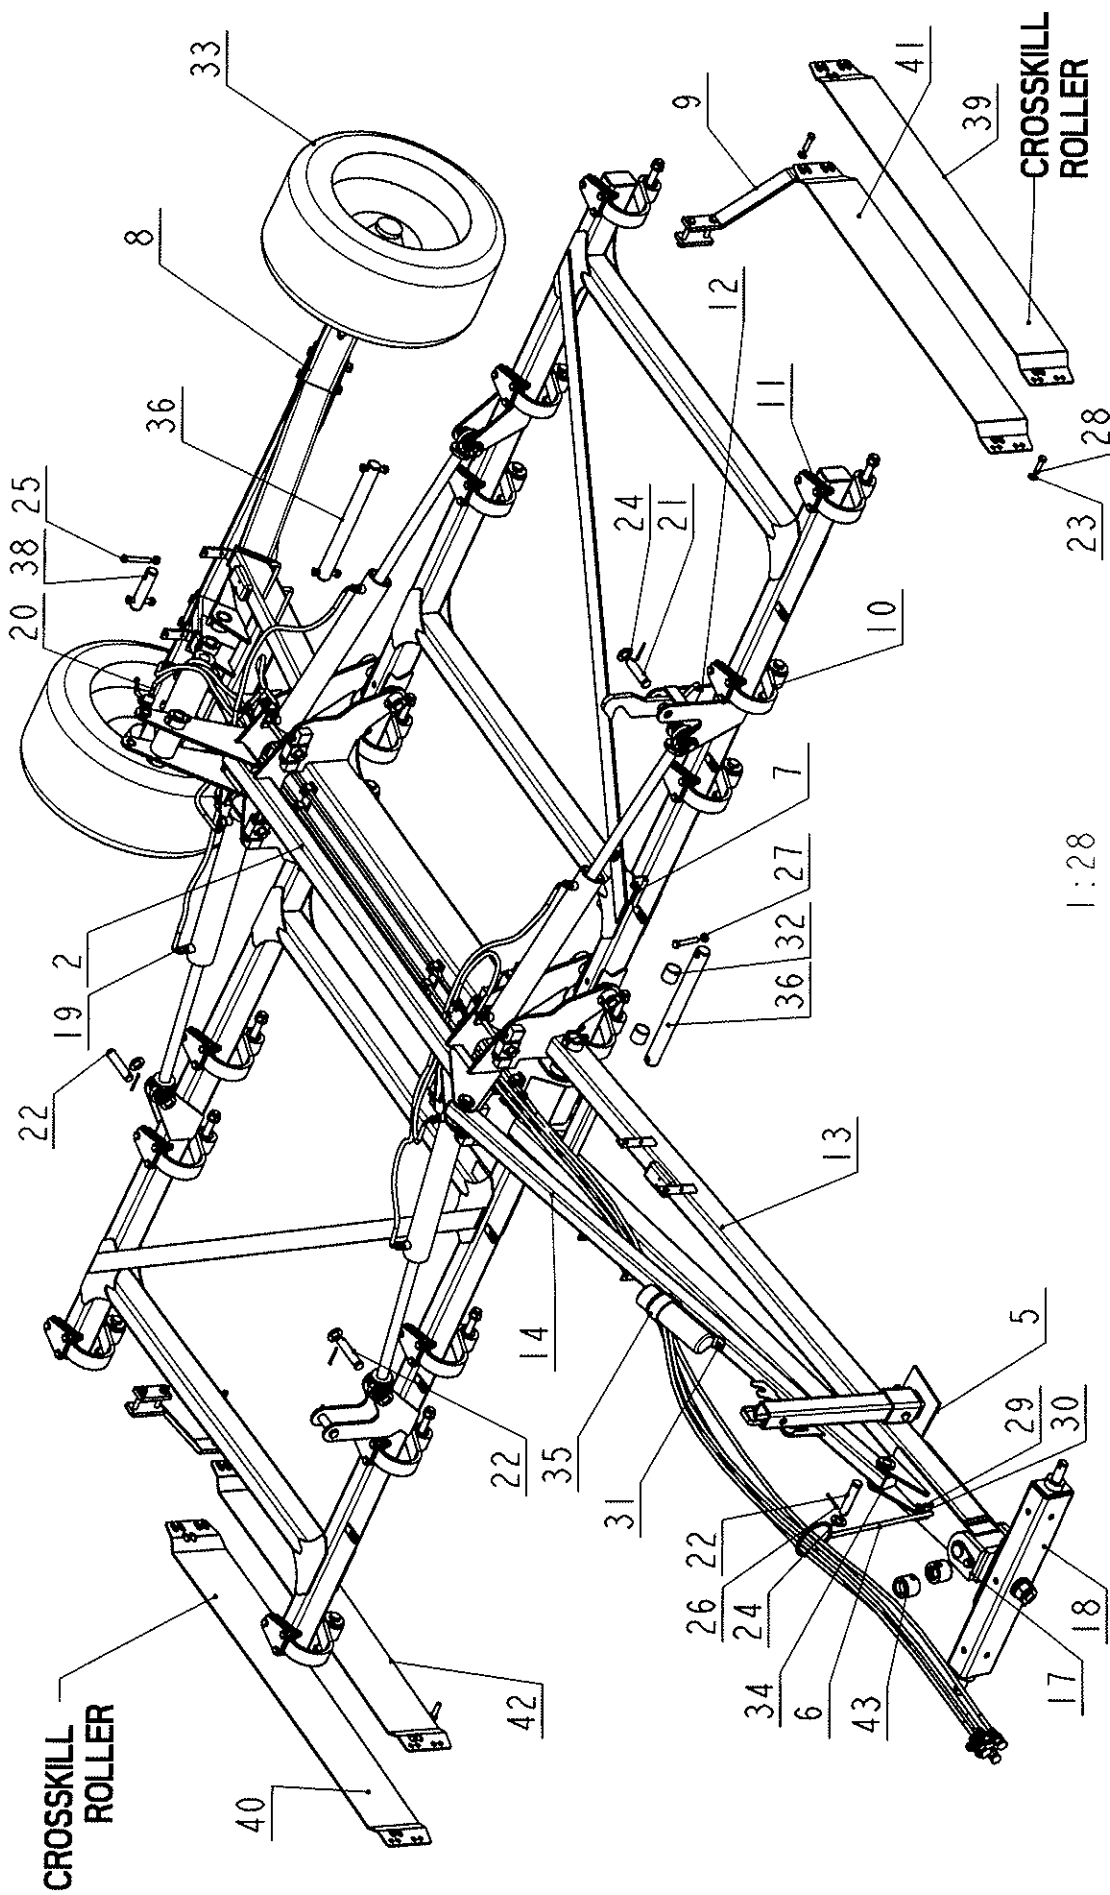

SW_SO_6M_KATALOG

SWIFTER_SO

SWIFTER_SO

SWIFTER_SO

SK086000

СВИФТЕР_СО

1:28

SW_SO 6M KATALOG SWIFTER_SO SWIFTER_SO		SWIFTER_SO SWIFTER_SO СБИФТЕР_CO	SK086000			
2	RAM_STREDNI	BORDURE	RS073000	1	326.262	-
	RAHMEN	RAMA				
	FRAME	РАМА				
5	ODSTAVNA_NOHA	PATTE	DS521000	1	14.913	-
	FUSS	NOHA				
	LEG	НОГА				
6	DRZAK_HADIC	SUPPORT	MC087400	1	1.293	-
	HALTER	UCHWYT				
	HOLDER	ДЕРЖТЕЛЬ				
7	TAHLO	TIGE	RM460410	1	0.264	-
	HENGST	CIEGNO				
	ROD	ТЯГА				
8	NAPRAVA_SEST	ESSIEU	RS067700	1	260.394	-
	ACHSE	OS				
	AXLE	ОСЬ				
9	KONZOLA_SEST	CONSOLE	RS068060	2	6.277	-
	KONSOLLE	KONSOLA				
	CONSOLLE	КОНСОЛЬ				
10	ODPRUZENI_SEST	RESSORT	RS068390	8	8.846	-
	ABFEDERUNG	SPREZYNA				
	SUSPENSION	ПОДВЕСКА				
11	ODPRUZENI_SEST_PR	RESSORT	RS068395	8	8.846	-
	ABFEDERUNG	SPREZYNA				
	SUSPENSION	ПОДВЕСКА				
12	ZAPADKA_SEST	SUPPORT	RS069330	1	5.174	-
	HALTER	UCHWYT				
	HOLDER	ДЕРЖТЕЛЬ				
13	OJ_SVA	TIMON	RS077200	1	148.161	-
	ZUGSTANGEL	DYSZEL				
	TOW BAR	ДЬШЛО				
14	VZPERA_SV	BRAS	RS077250	1	27.658	-
	ARM	RAMIE				
	LEG	ПЛЕЧО				
15	SV_RAMPY_CELNI_SO	LUMINEUSE	SR435100	1	18.456	-
	LEUCHTEN RAMPE	RAMPA				
	FOOTLIGHTS	СВЕТОВАЯ				
16	SV_RAMPY_ZADNI_SO	LUMINEUSE	SR435200	1	20.820	-
	LEUCHTEN RAMPE	RAMPA				
	FOOTLIGHTS	СВЕТОВАЯ				
17	TLAMA_ECONOMIC	GUEULE	TZ600000	1	23.092	-
	MAUL	MORDA				
	CHAP	МОРДА				
18	PRAVITKO_ZAVES_960	REGLE	TZ810000	1	41.511	-
	LINEAR	LINIJKА				
	RULLER	ЛИНЕЙКА				
19	OKRUH_SKLAPENI_SO	HYDRAULIQUE	Y1470004	1	110.486	-
	HYDRAULIK	HYDRAULIKA				
	HYDRAULICS	ГИДРАВЛИКА				
20	OKRUH_NAPRAVY_SO	HYDRAULIQUE	Y1470005	1	31.166	-
	HYDRAULIK	HYDRAULIKA				
	HYDRAULICS	ГИДРАВЛИКА				
21	СЕР30Х110	TOURILLON	CU030110	2	0.727	-
	BOLZEN	CZOP				
	FLAIL	ЦЕП				